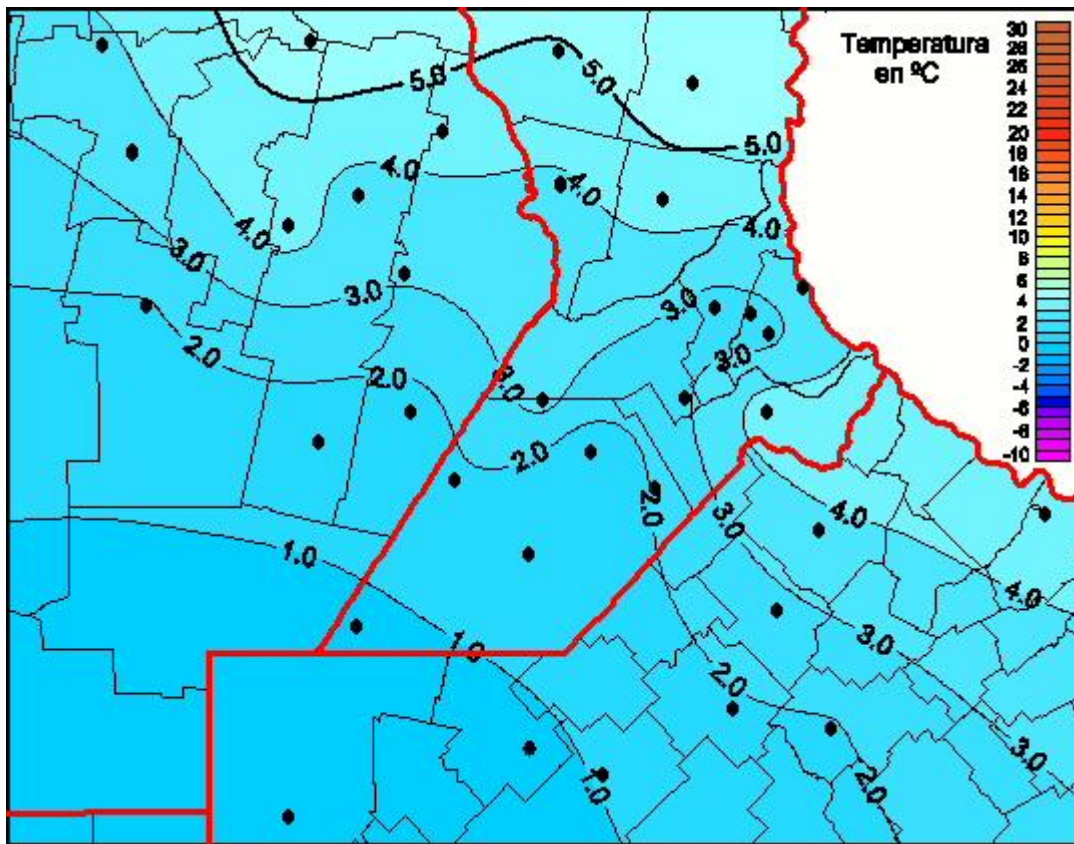

## Temperaturas Mínimas

Mapa de temperaturas mínimas de las las últimas 72 horas.  
(Desde las 8:00AM hasta las 8:00AM). Se actualiza a las 10:00hs.