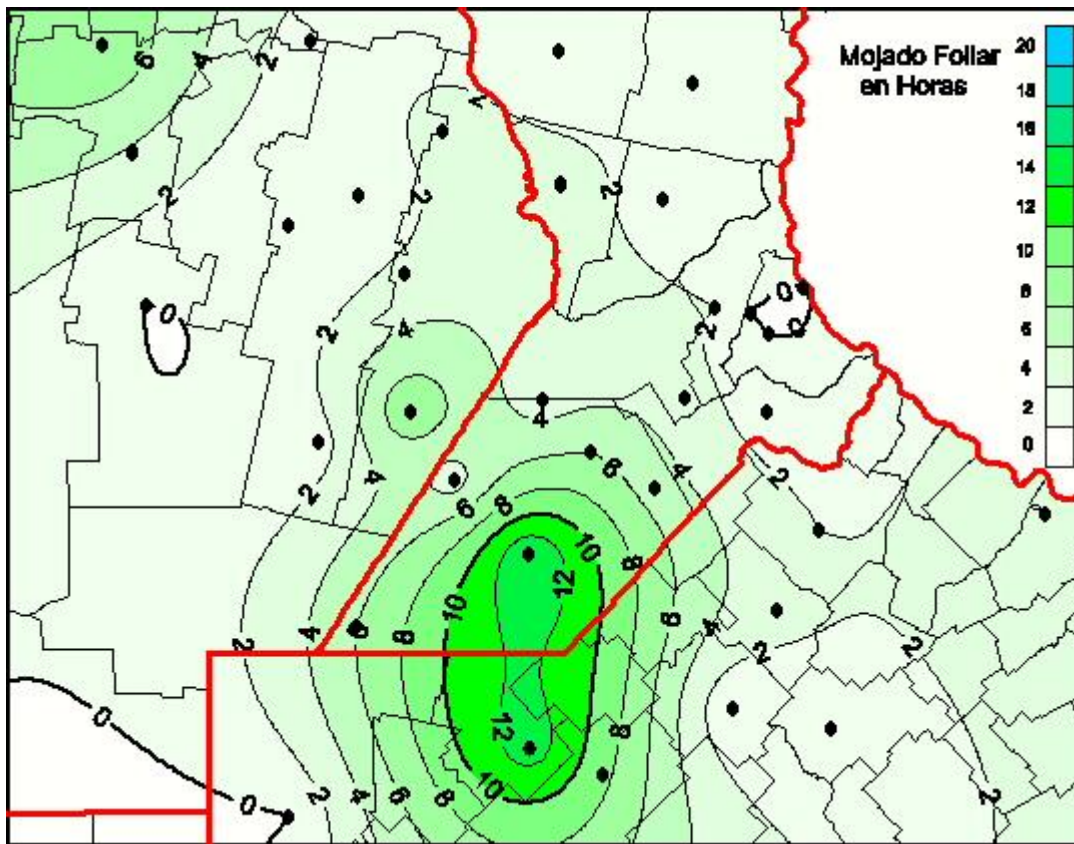

Humedad de Hoja

Mapa de humedad de hoja de las las últimas 72 horas.
(Desde las 8:00AM hasta las 8:00AM). Se actualiza a las 10:00hs.