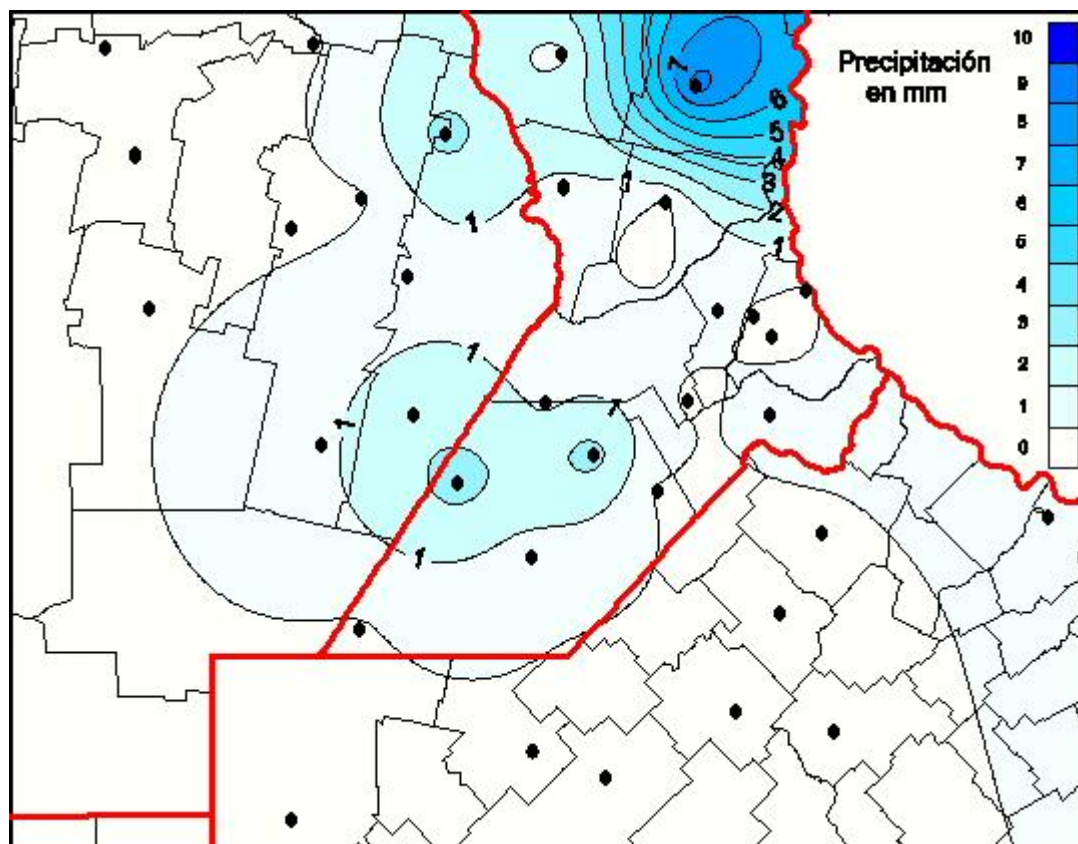

Lluvias

Mapa de precipitación acumulada en las últimas 24 horas.
(Desde las 8:00AM hasta las 8:00AM). Se actualiza a las 10:00hs.