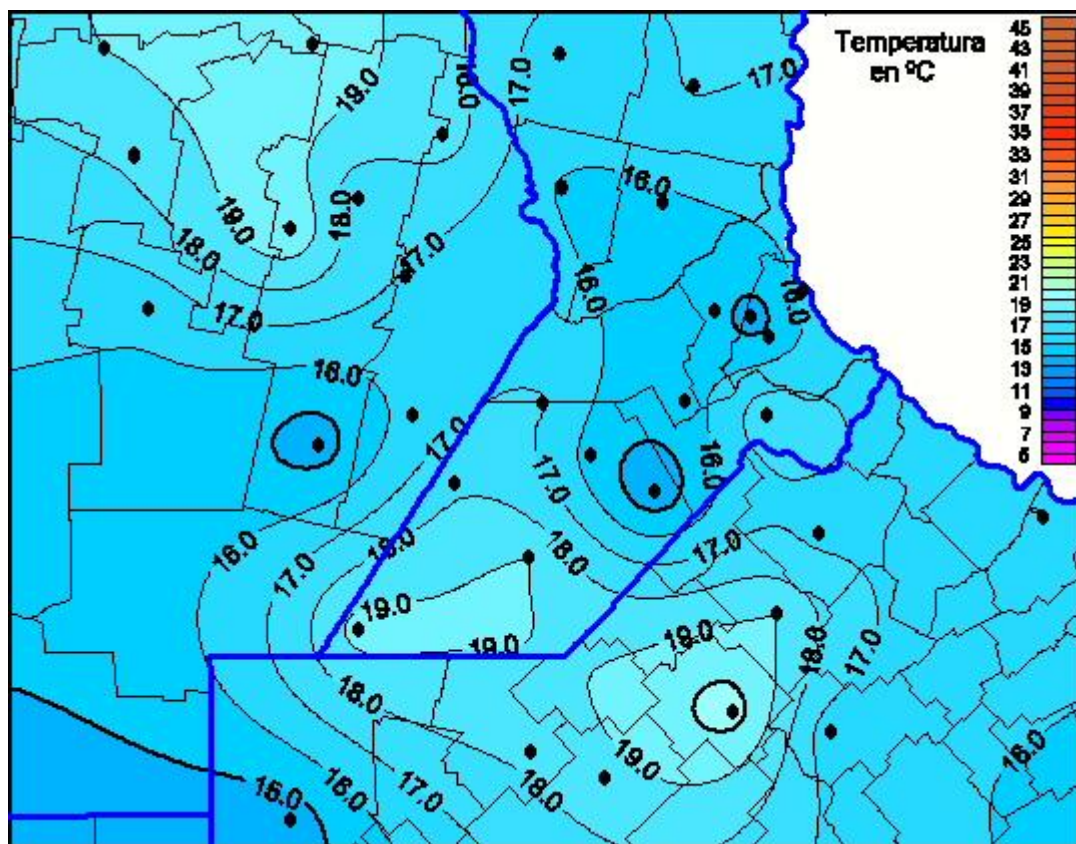

Temperaturas Máximas

Mapa de temperaturas máximas de las las últimas 24 horas.
(Desde las 8:00AM hasta las 8:00AM). Se actualiza a las 10:00hs.