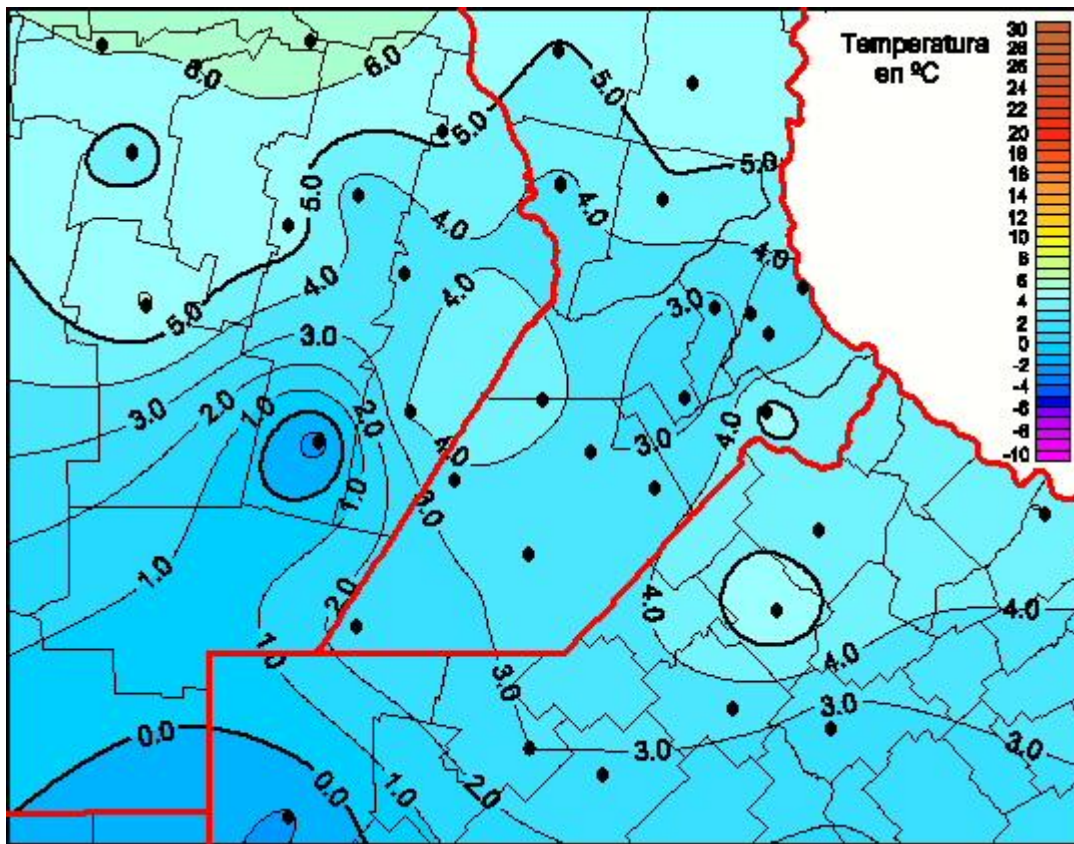

Temperaturas Mínimas

Mapa de temperaturas mínimas de las últimas 24 horas.
(Desde las 8:00AM hasta las 8:00AM). Se actualiza a las 10:00hs.