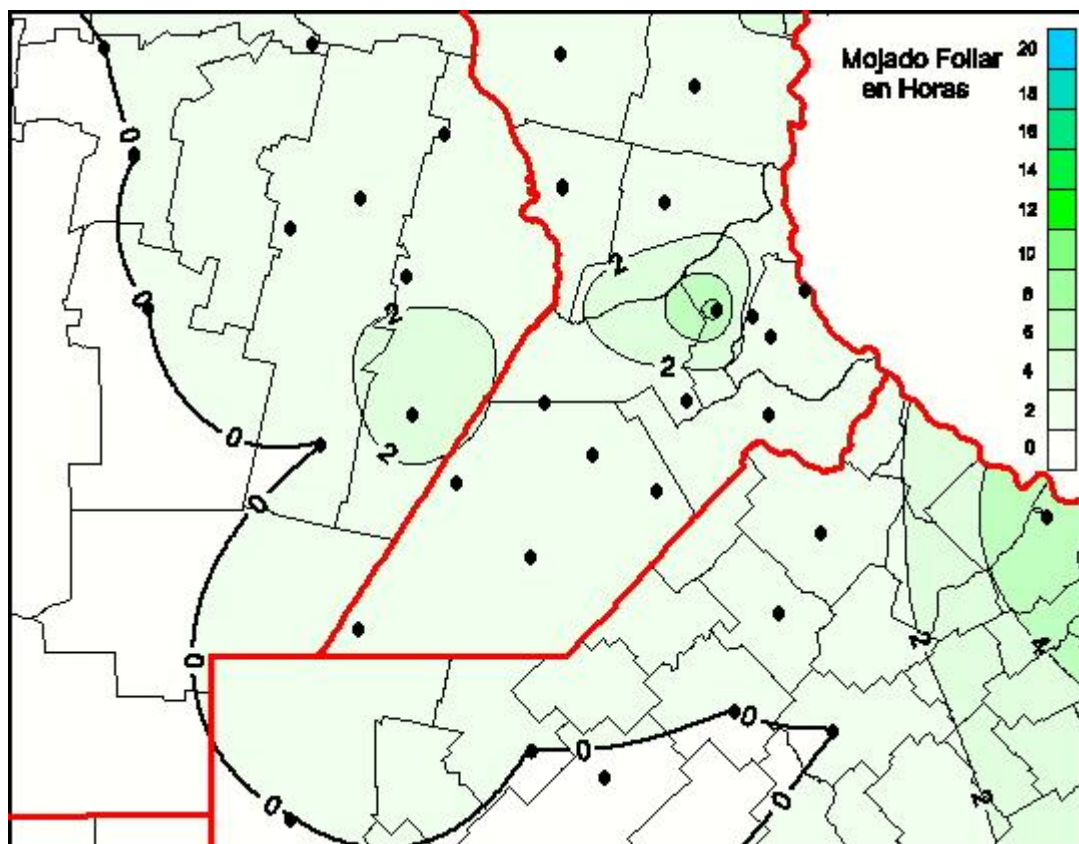

## Humedad de Hoja

Mapa de humedad de hoja de las las últimas 24 horas.  
(Desde las 8:00AM hasta las 8:00AM). Se actualiza a las 10:00hs.