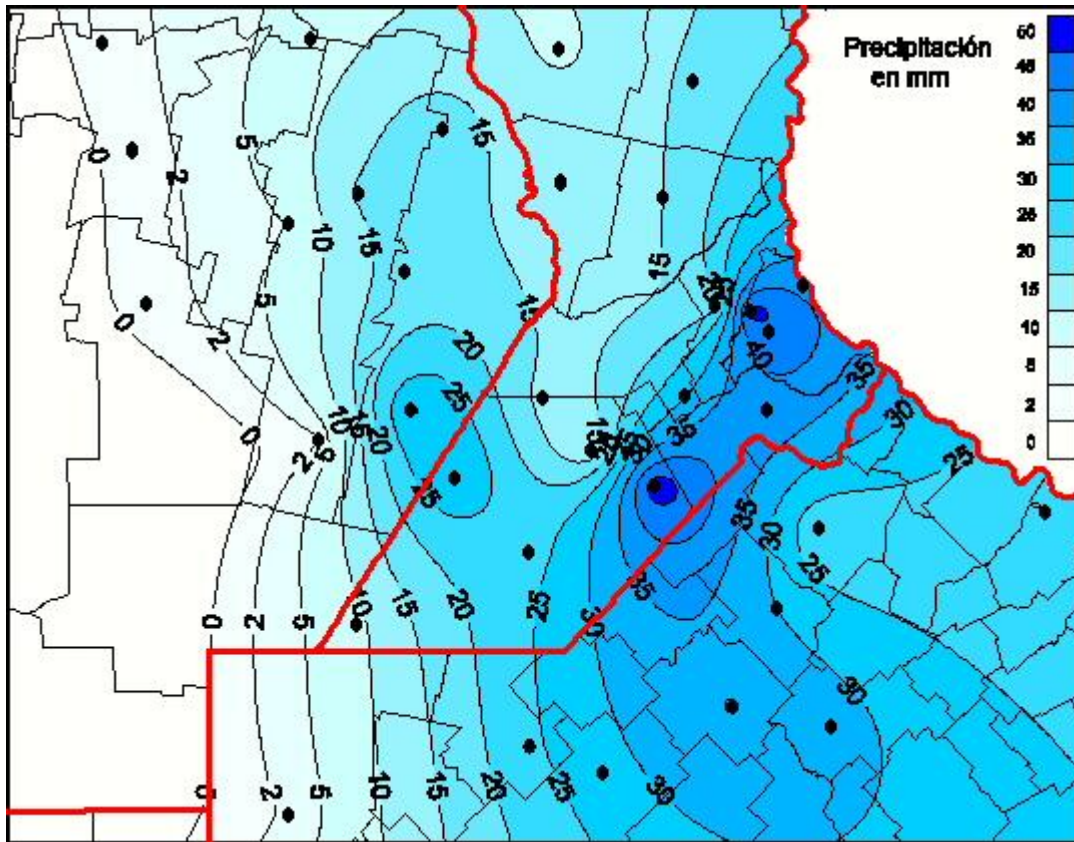

## Lluvias

Mapa de precipitación acumulada en las últimas 48 horas.  
(Desde las 8:00AM hasta las 8:00AM). Se actualiza a las 10:00hs.