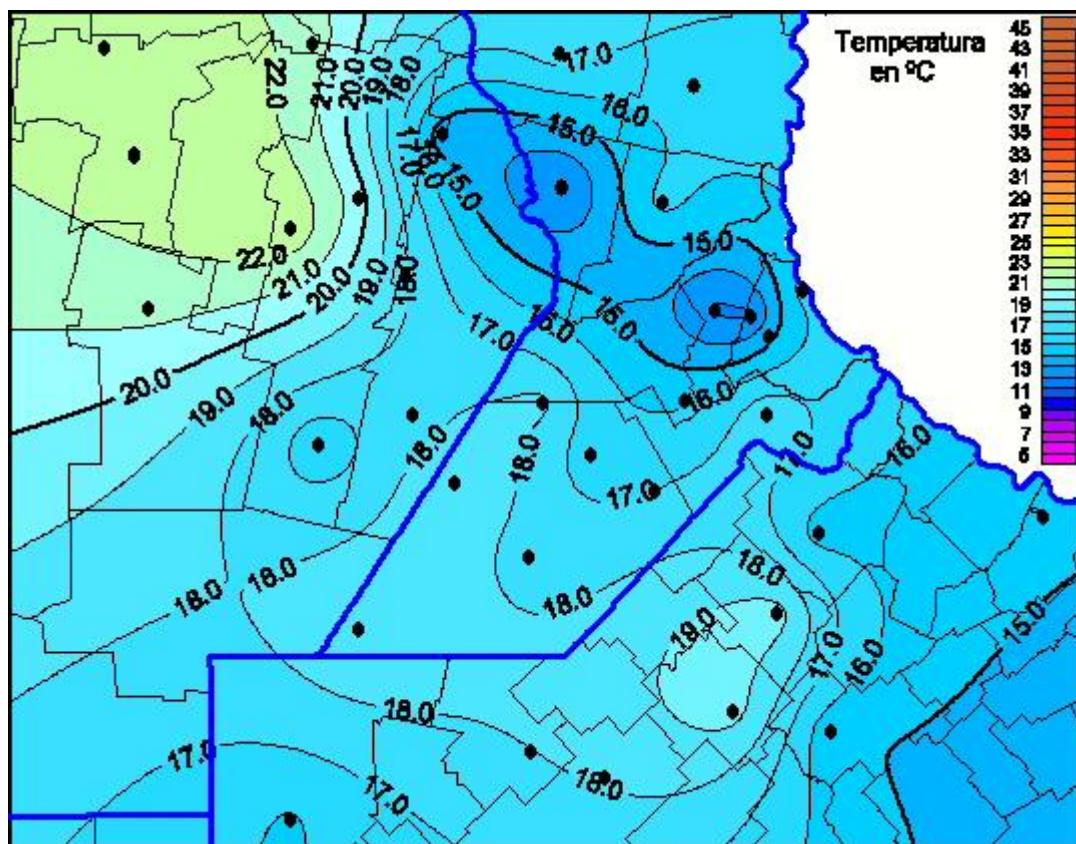

Temperaturas Máximas

Mapa de temperaturas máximas de las últimas 48 horas.
(Desde las 8:00AM hasta las 8:00AM). Se actualiza a las 10:00hs.