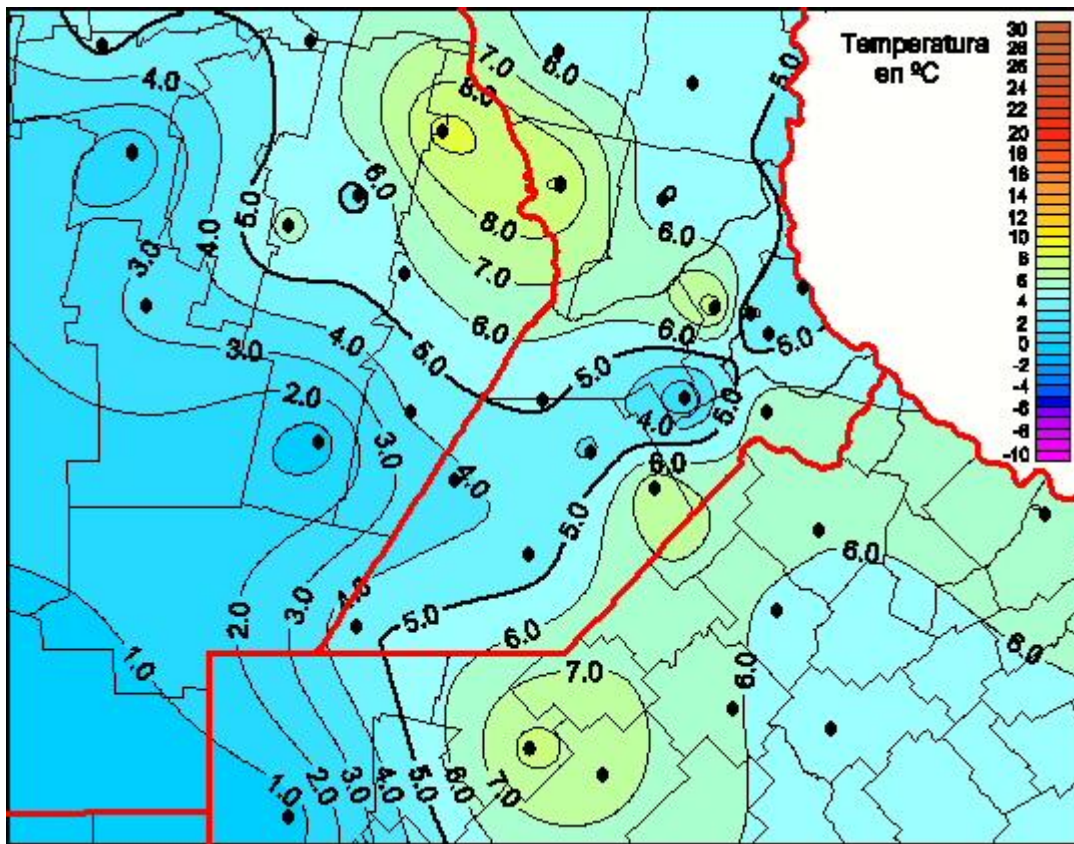

## Temperaturas Mínimas

Mapa de temperaturas mínimas de las las últimas 48 horas.  
(Desde las 8:00AM hasta las 8:00AM). Se actualiza a las 10:00hs.