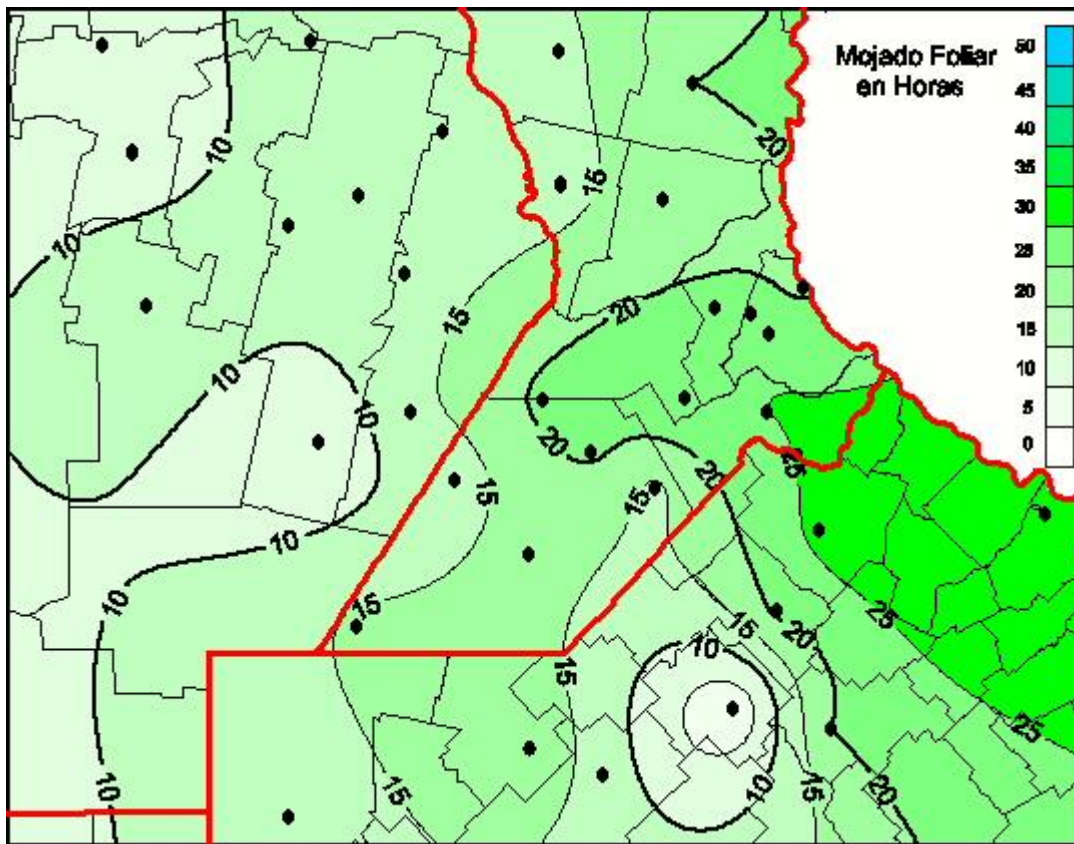

Humedad de Hoja

Mapa de humedad de hoja de las las últimas 48 horas.
(Desde las 8:00AM hasta las 8:00AM). Se actualiza a las 10:00hs.