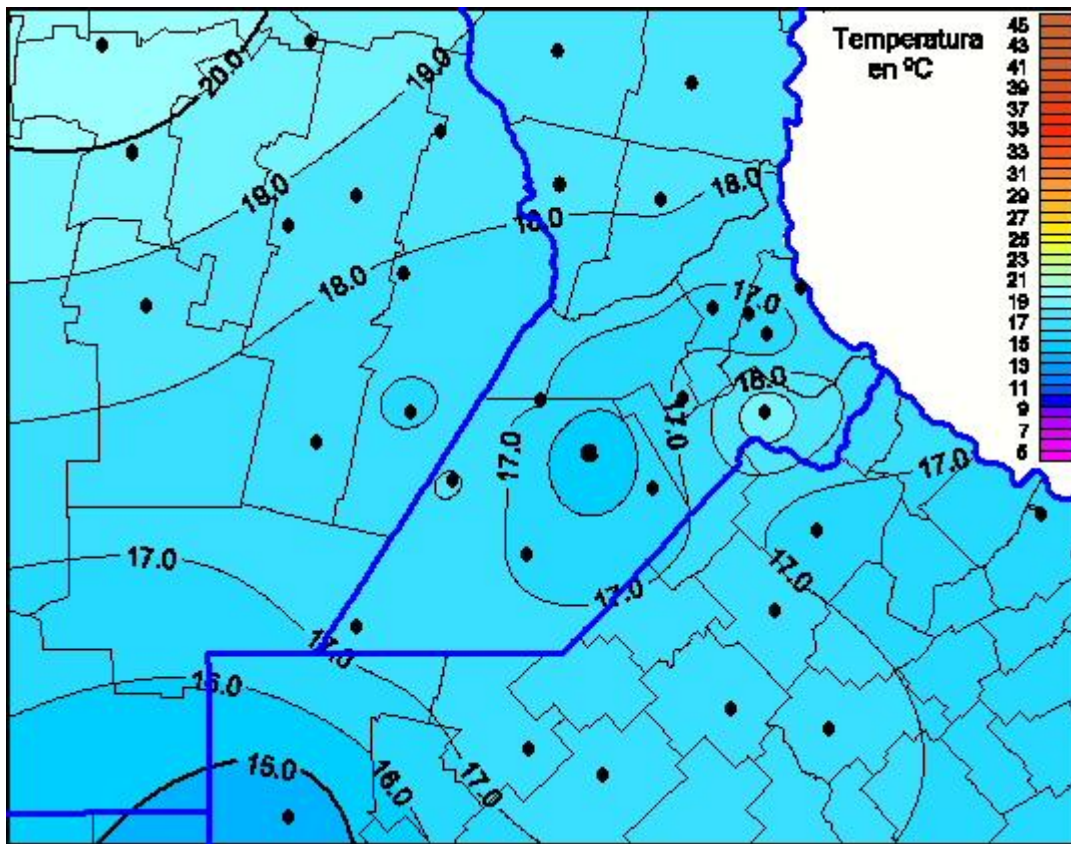

Temperaturas Máximas

Mapa de temperaturas máximas de las últimas 24 horas.
(Desde las 8:00AM hasta las 8:00AM). Se actualiza a las 10:00hs.