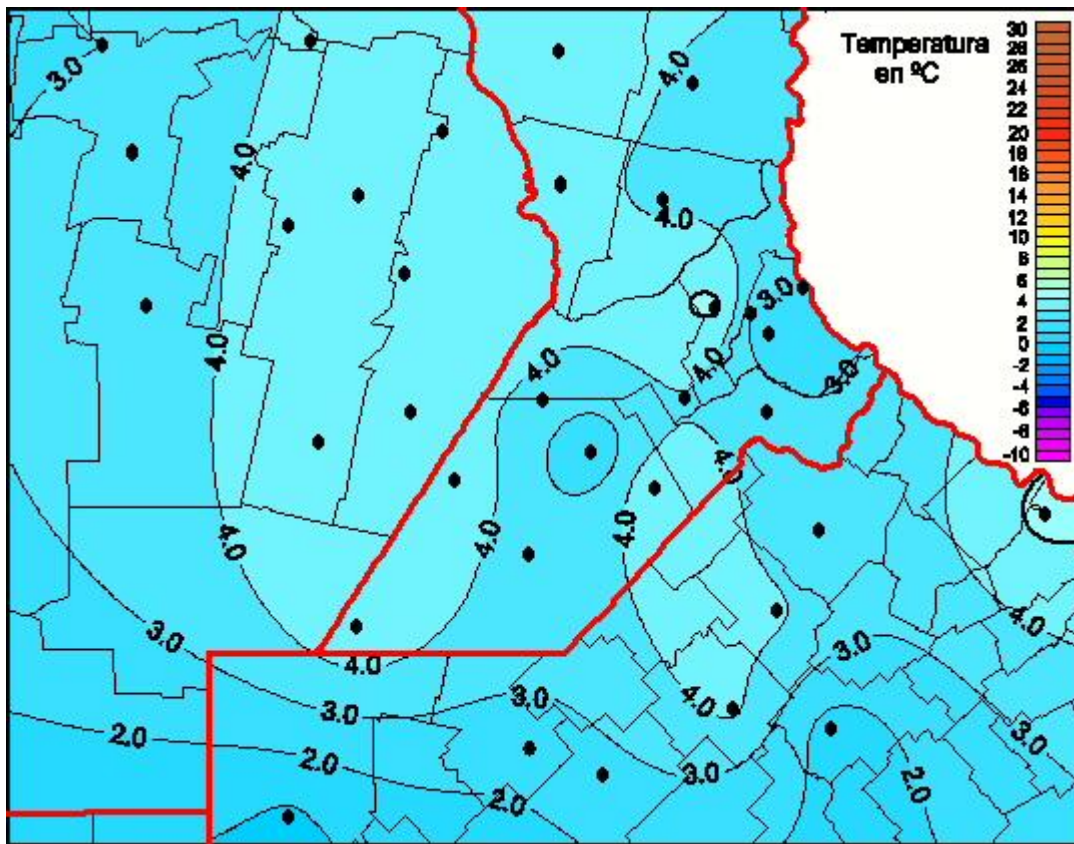

## Temperaturas Mínimas

Mapa de temperaturas mínimas de las las últimas 24 horas.  
(Desde las 8:00AM hasta las 8:00AM). Se actualiza a las 10:00hs.