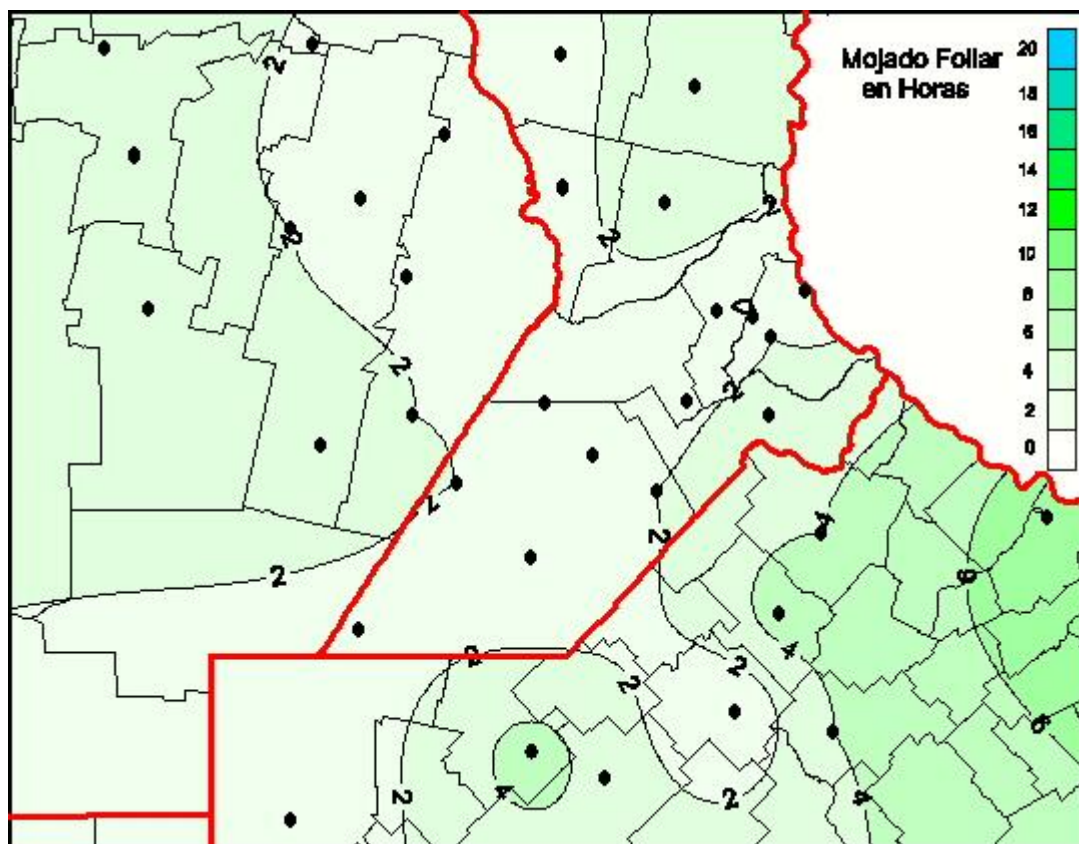

Humedad de Hoja

Mapa de humedad de hoja de las las últimas 24 horas.
(Desde las 8:00AM hasta las 8:00AM). Se actualiza a las 10:00hs.

BOLSA
DE COMERCIO
DE ROSARIO

www.facebook.com/BCROficial

twitter.com/bcrgrensa