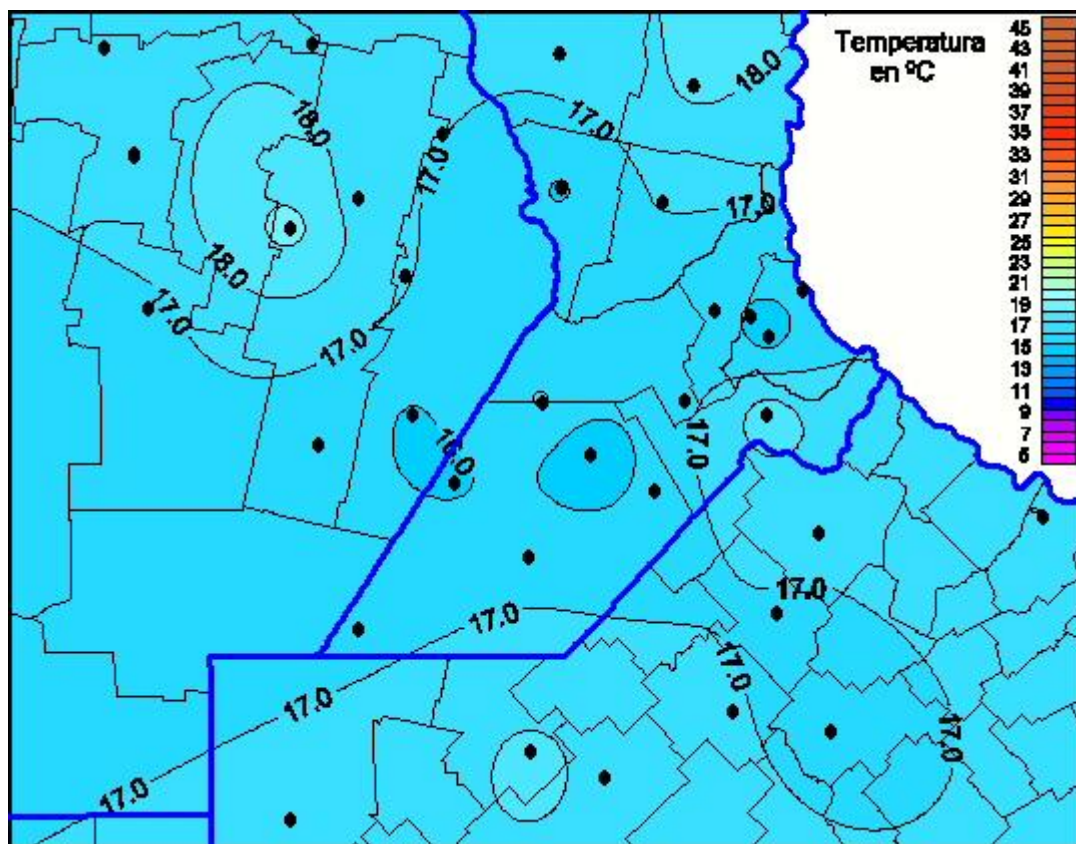

Temperaturas Máximas

Mapa de temperaturas máximas de las las últimas 72 horas.
(Desde las 8:00AM hasta las 8:00AM). Se actualiza a las 10:00hs.