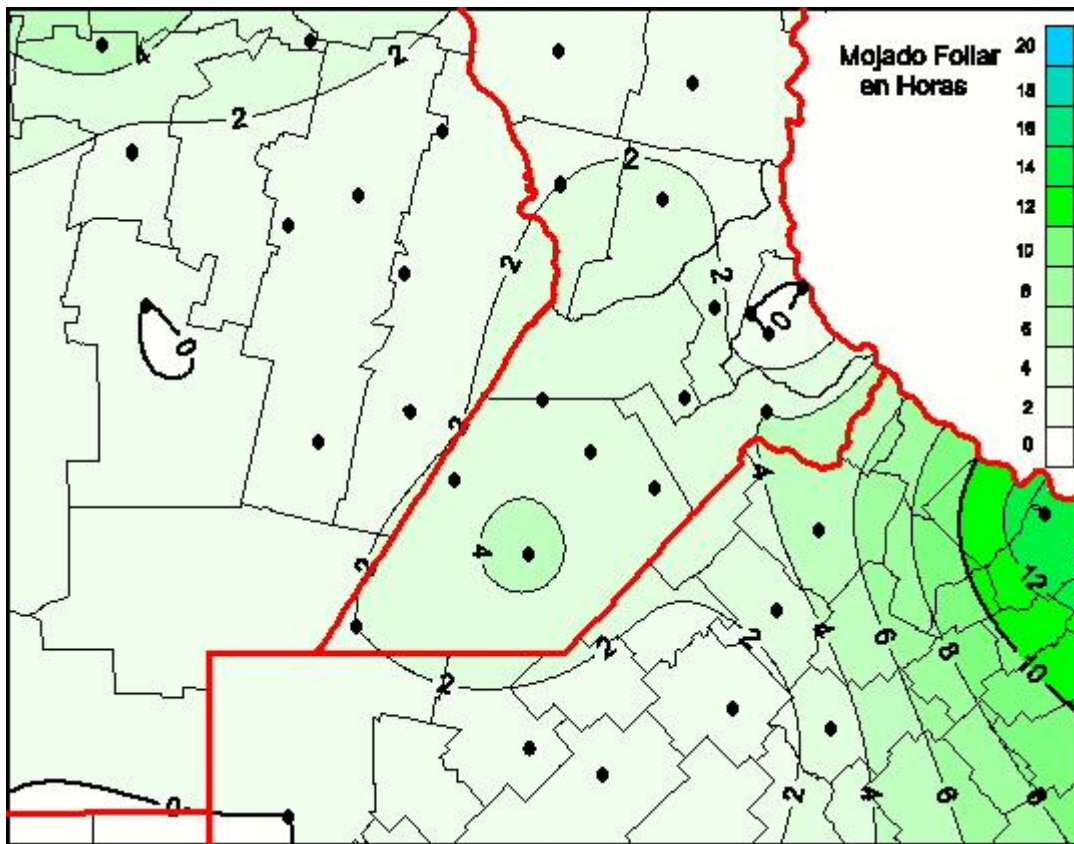

## Humedad de Hoja

Mapa de humedad de hoja de las últimas 72 horas.  
(Desde las 8:00AM hasta las 8:00AM). Se actualiza a las 10:00hs.