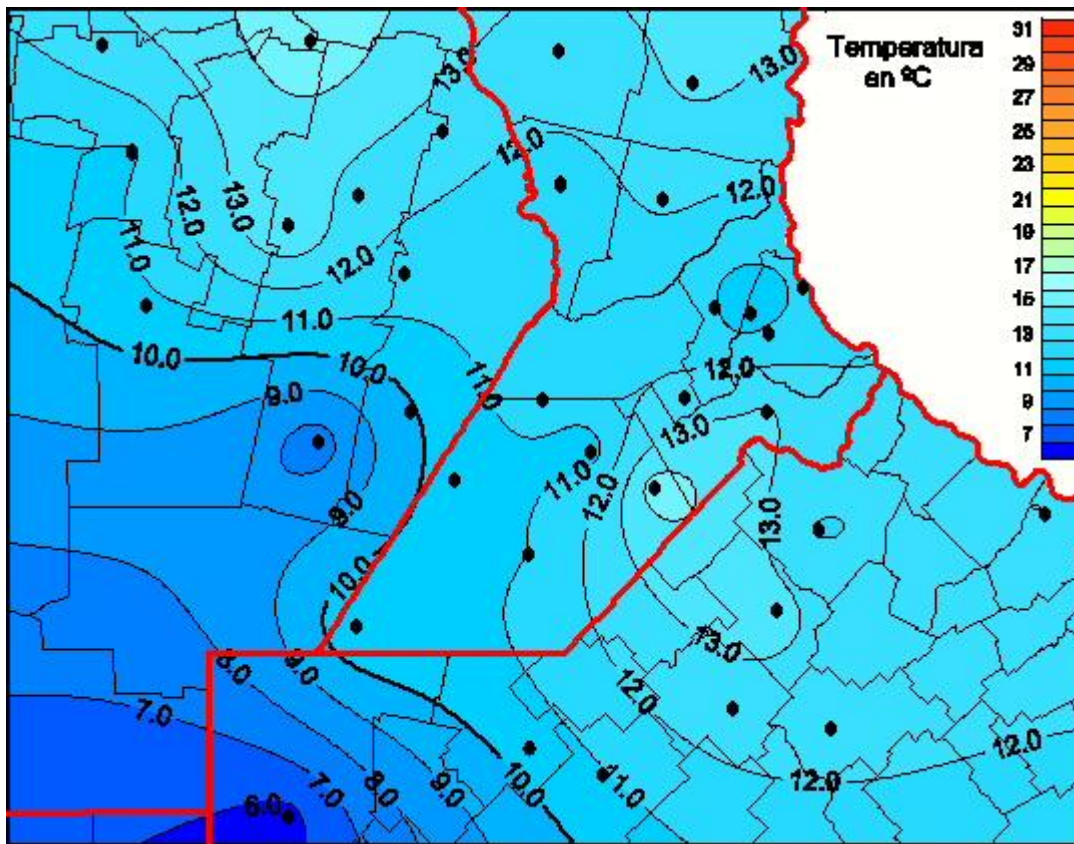

Temperaturas Medias

Mapa de temperaturas medias de las las últimas 24 horas.
(Desde las 8:00AM hasta las 8:00AM). Se actualiza a las 10:00hs.