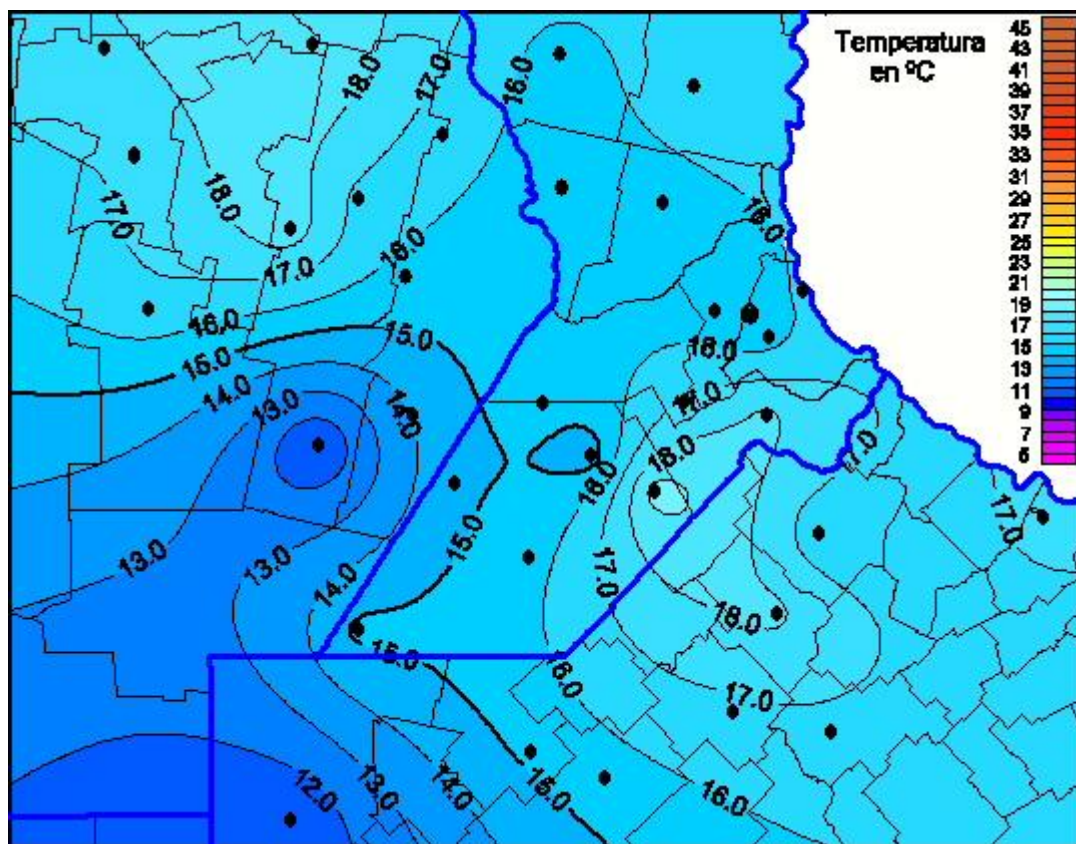

## Temperaturas Máximas

Mapa de temperaturas máximas de las últimas 24 horas.  
(Desde las 8:00AM hasta las 8:00AM). Se actualiza a las 10:00hs.