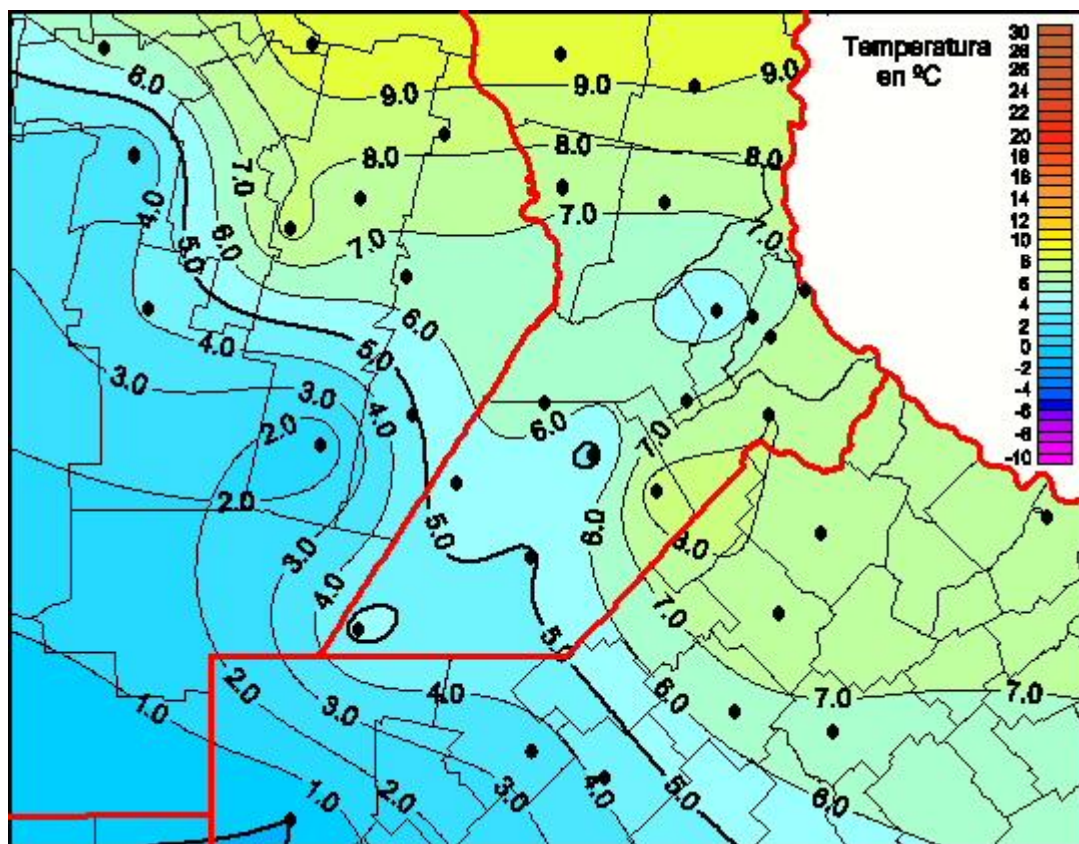

Temperaturas Mínimas

Mapa de temperaturas mínimas de las las últimas 24 horas.
(Desde las 8:00AM hasta las 8:00AM). Se actualiza a las 10:00hs.