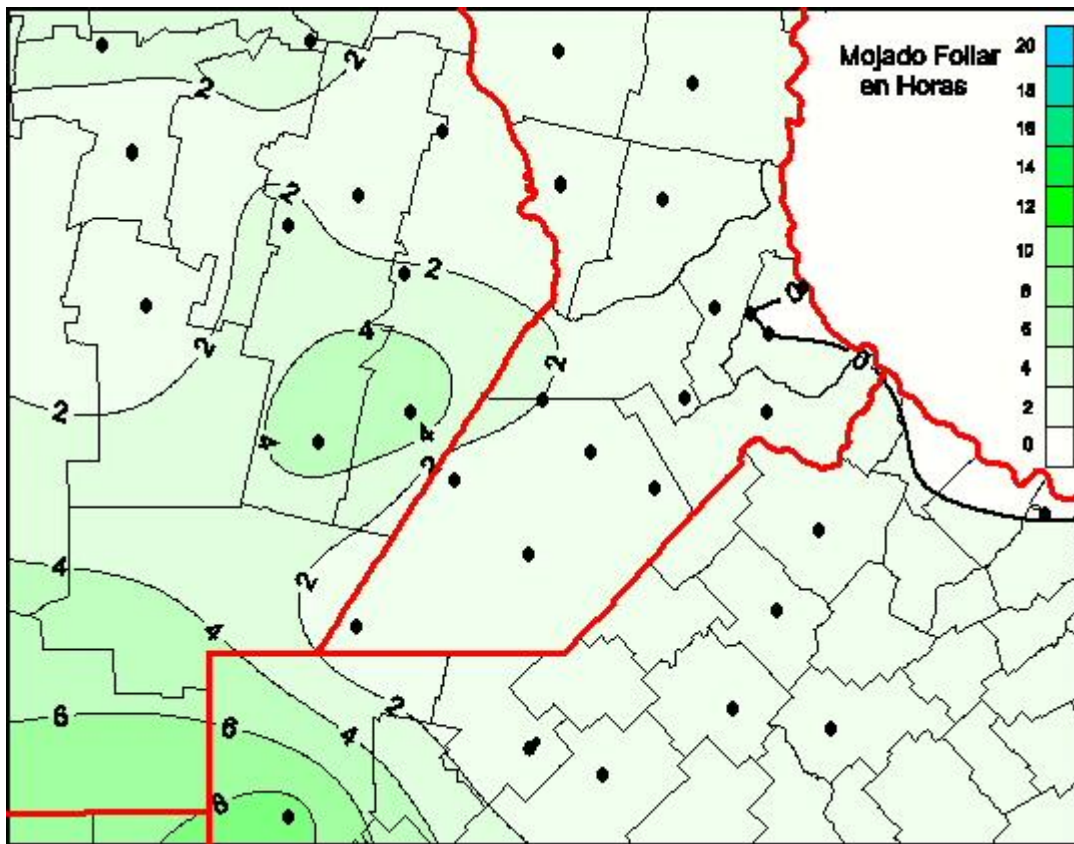

## Humedad de Hoja

Mapa de humedad de hoja de las últimas 24 horas.  
(Desde las 8:00AM hasta las 8:00AM). Se actualiza a las 10:00hs.