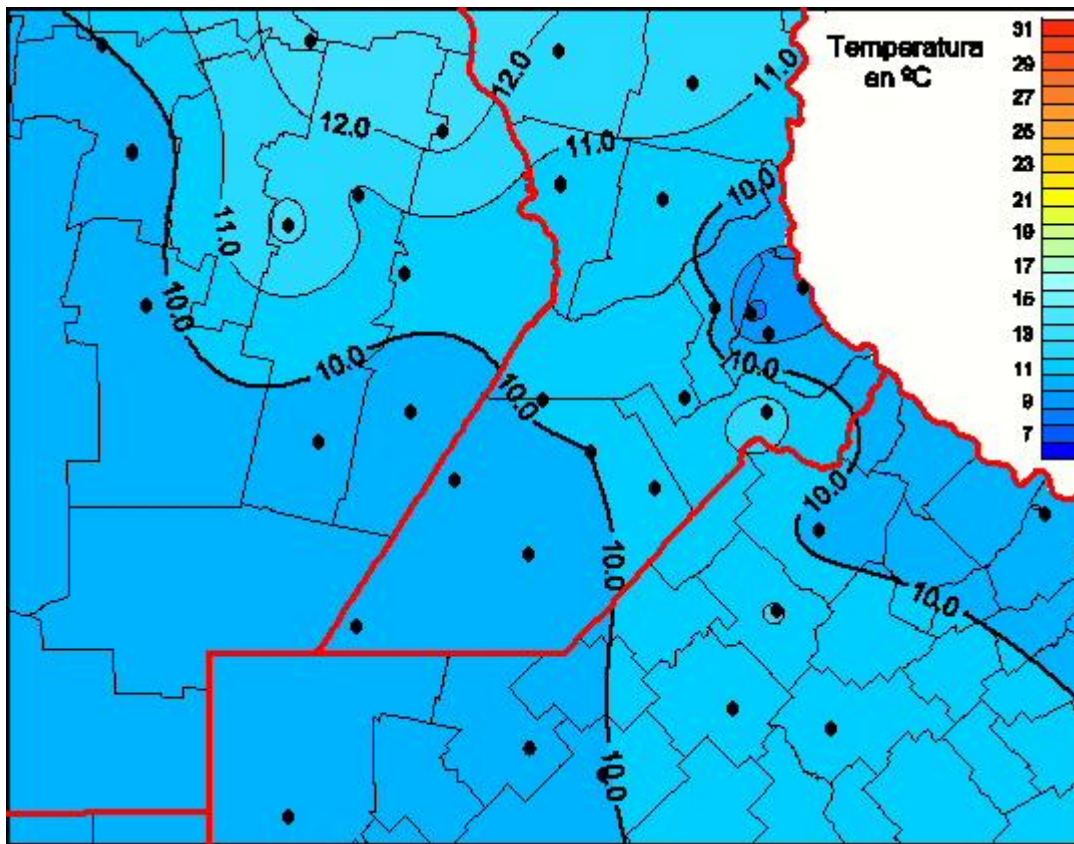

Temperaturas Medias

Mapa de temperaturas medias de las las últimas 24 horas.
(Desde las 8:00AM hasta las 8:00AM). Se actualiza a las 10:00hs.