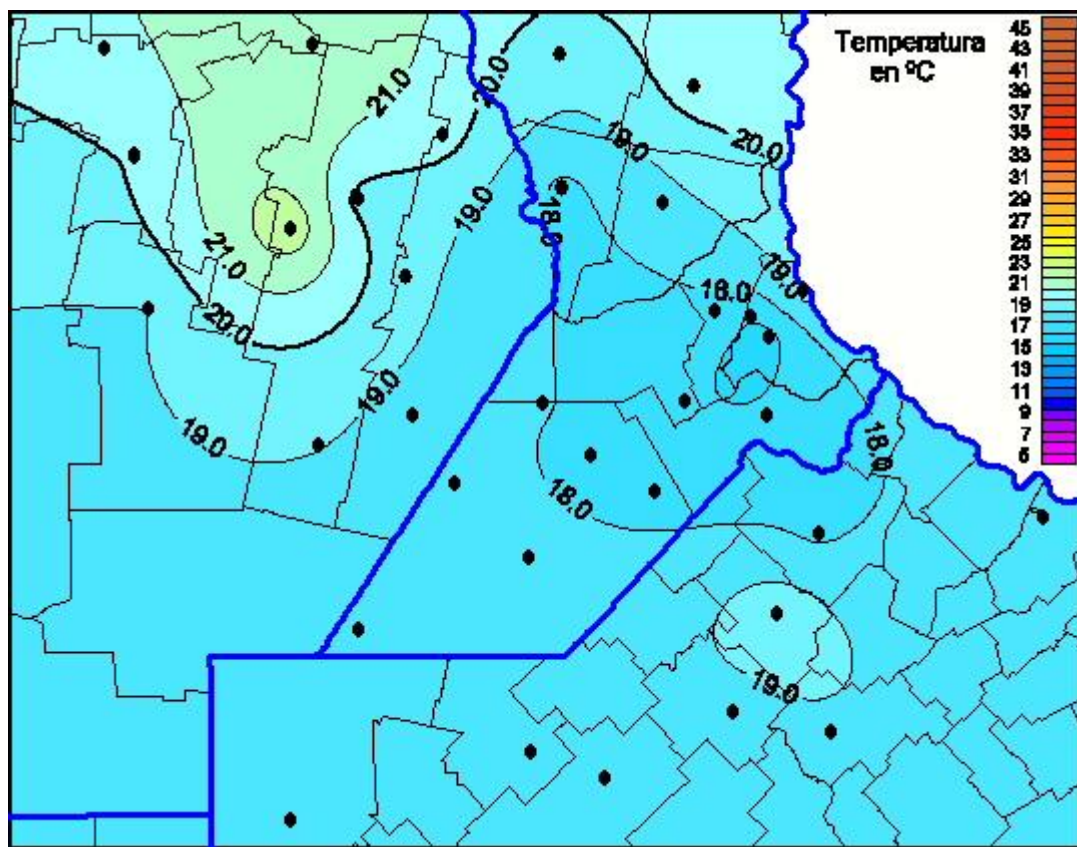

## Temperaturas Máximas

Mapa de temperaturas máximas de las últimas 24 horas.  
(Desde las 8:00AM hasta las 8:00AM). Se actualiza a las 10:00hs.