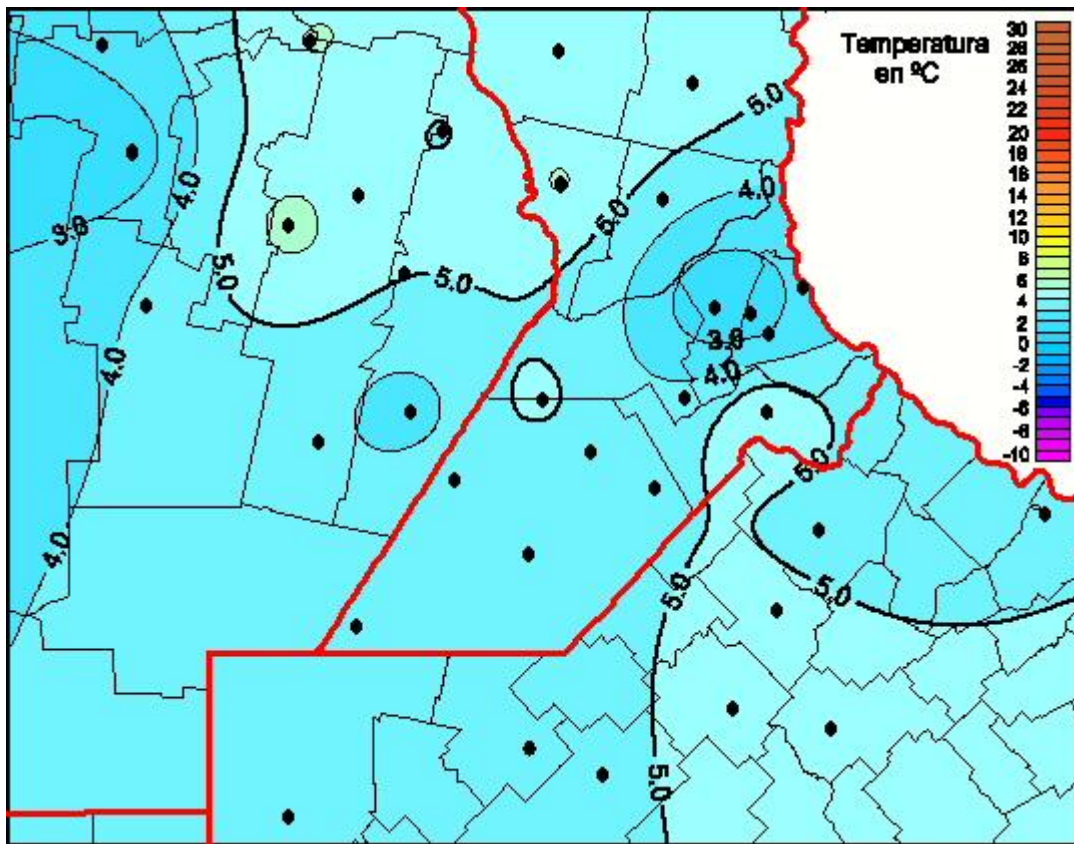

Temperaturas Mínimas

Mapa de temperaturas mínimas de las las últimas 24 horas.
(Desde las 8:00AM hasta las 8:00AM). Se actualiza a las 10:00hs.