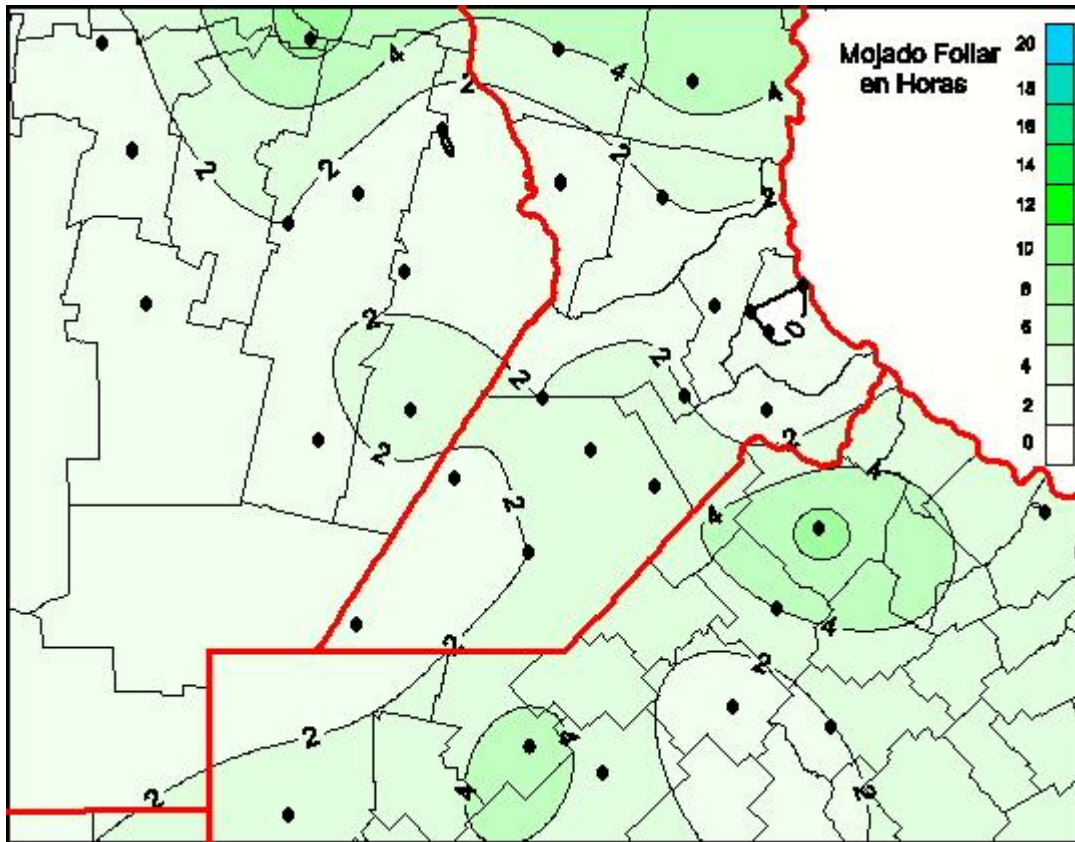

## Humedad de Hoja

Mapa de humedad de hoja de las las últimas 24 horas.  
(Desde las 8:00AM hasta las 8:00AM). Se actualiza a las 10:00hs.