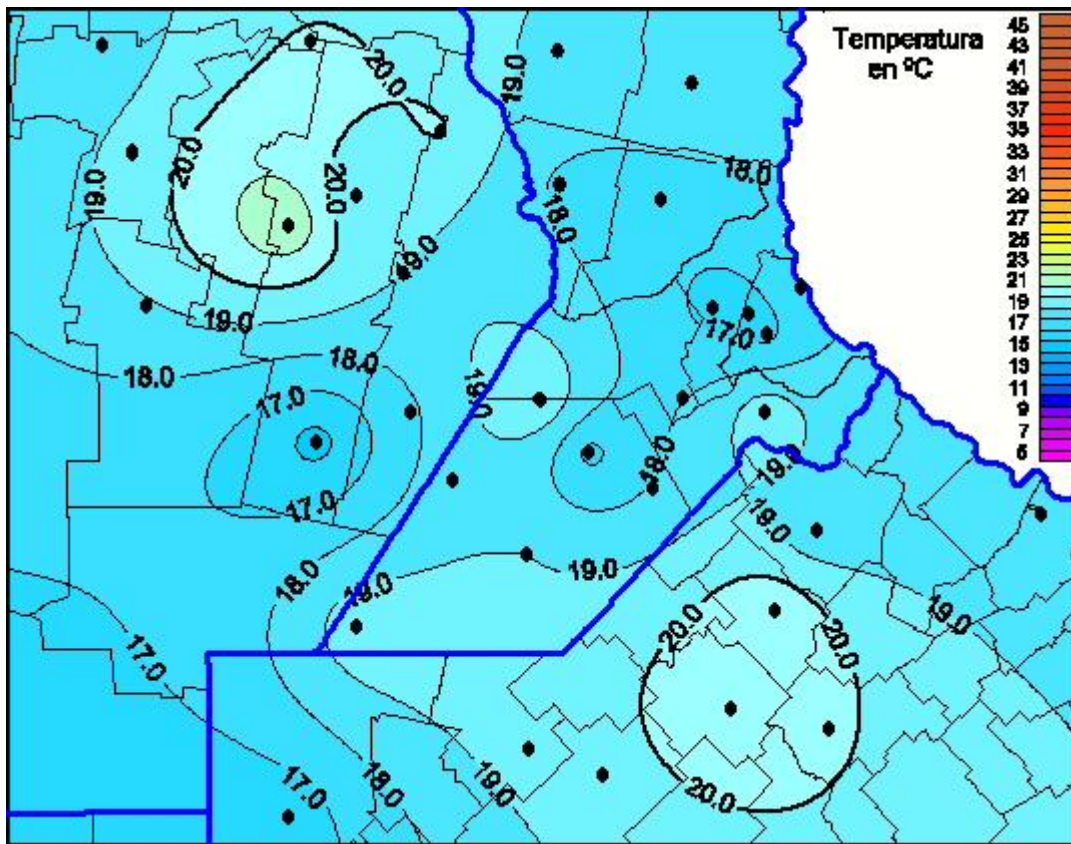

Temperaturas Máximas

Mapa de temperaturas máximas de las últimas 24 horas.
(Desde las 8:00AM hasta las 8:00AM). Se actualiza a las 10:00hs.