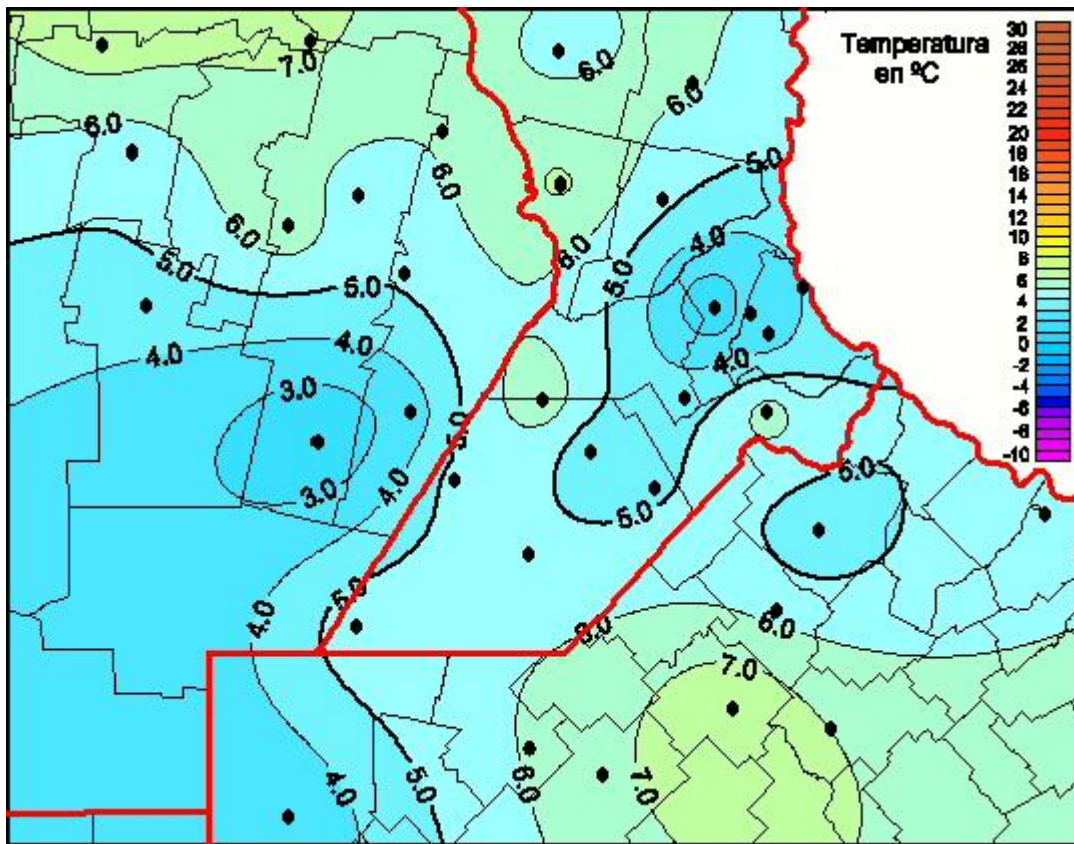

Temperaturas Mínimas

Mapa de temperaturas mínimas de las las últimas 24 horas.
(Desde las 8:00AM hasta las 8:00AM). Se actualiza a las 10:00hs.