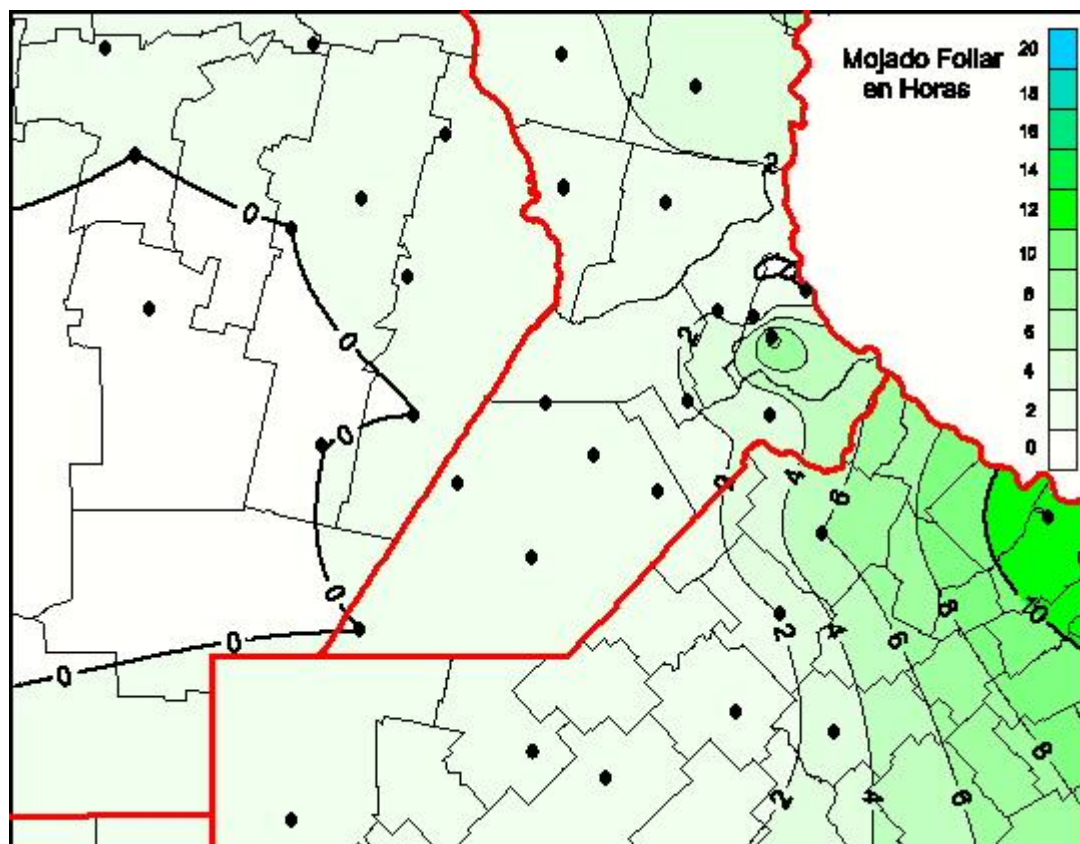

Humedad de Hoja

Mapa de humedad de hoja de las las últimas 24 horas.
(Desde las 8:00AM hasta las 8:00AM). Se actualiza a las 10:00hs.