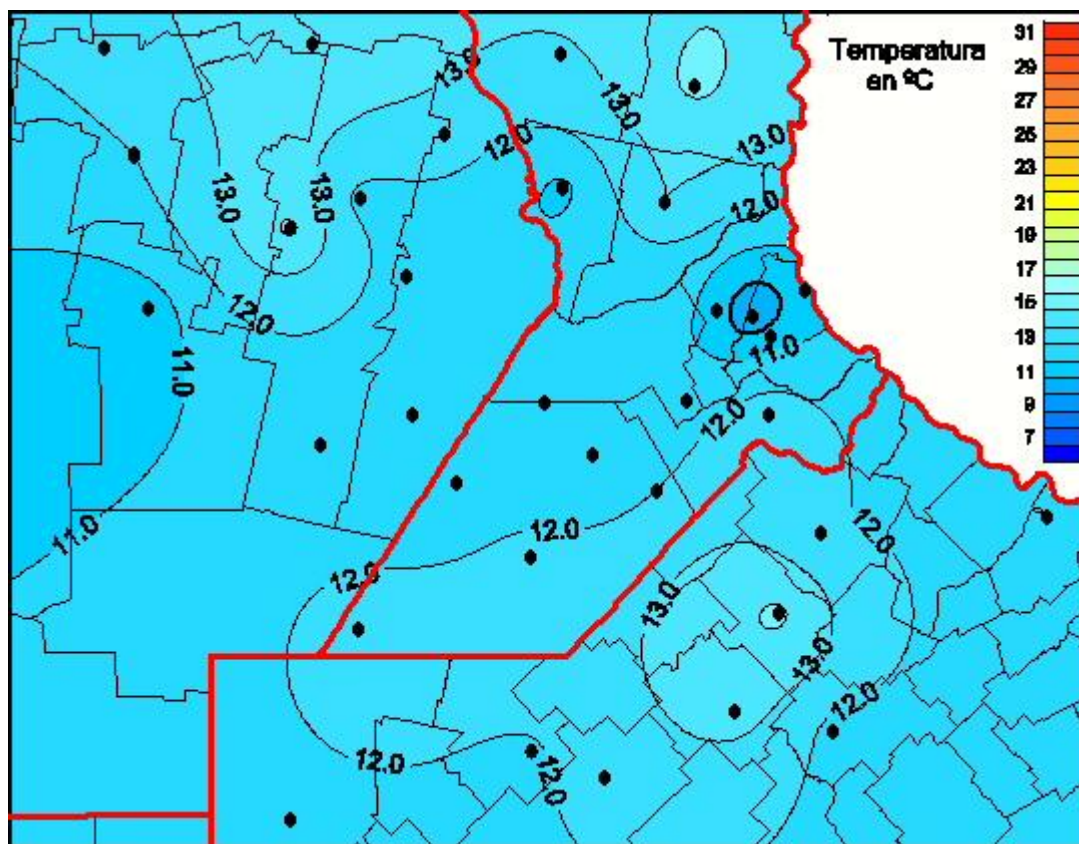

Temperaturas Medias

Mapa de temperaturas medias de las últimas 24 horas.
(Desde las 8:00AM hasta las 8:00AM). Se actualiza a las 10:00hs.