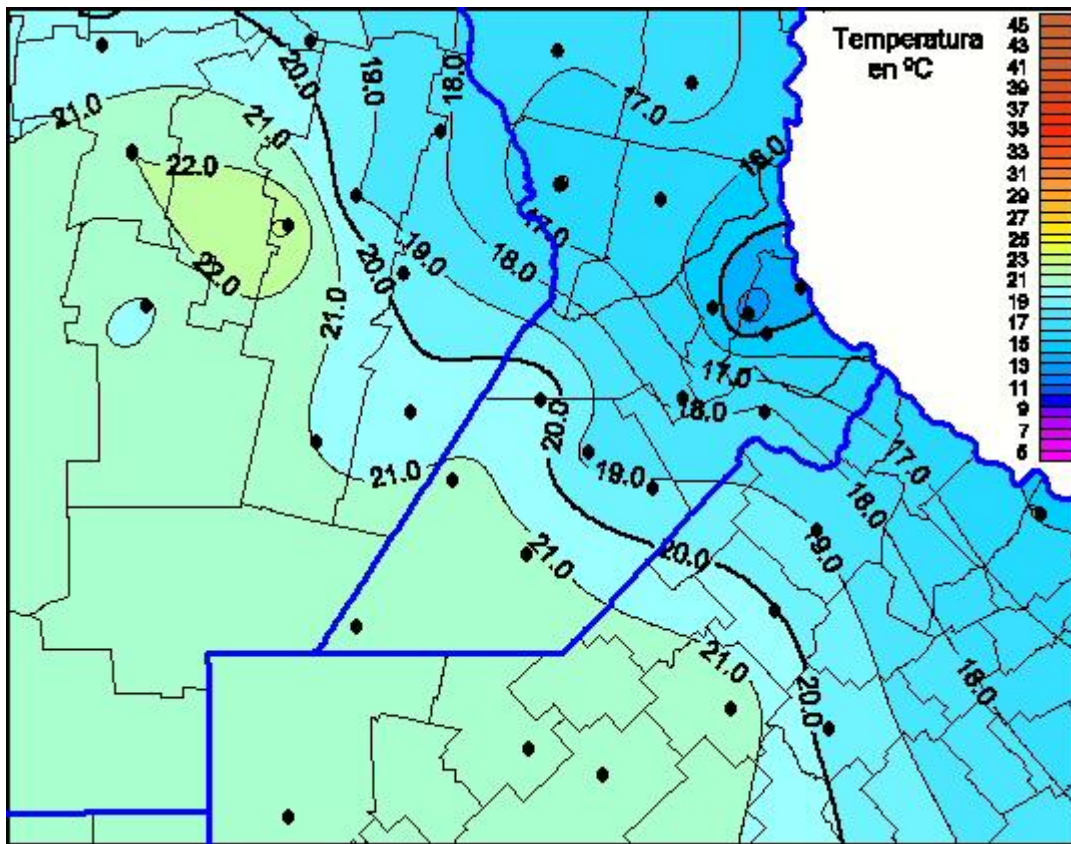

## Temperaturas Máximas

Mapa de temperaturas máximas de las últimas 24 horas.  
(Desde las 8:00AM hasta las 8:00AM). Se actualiza a las 10:00hs.