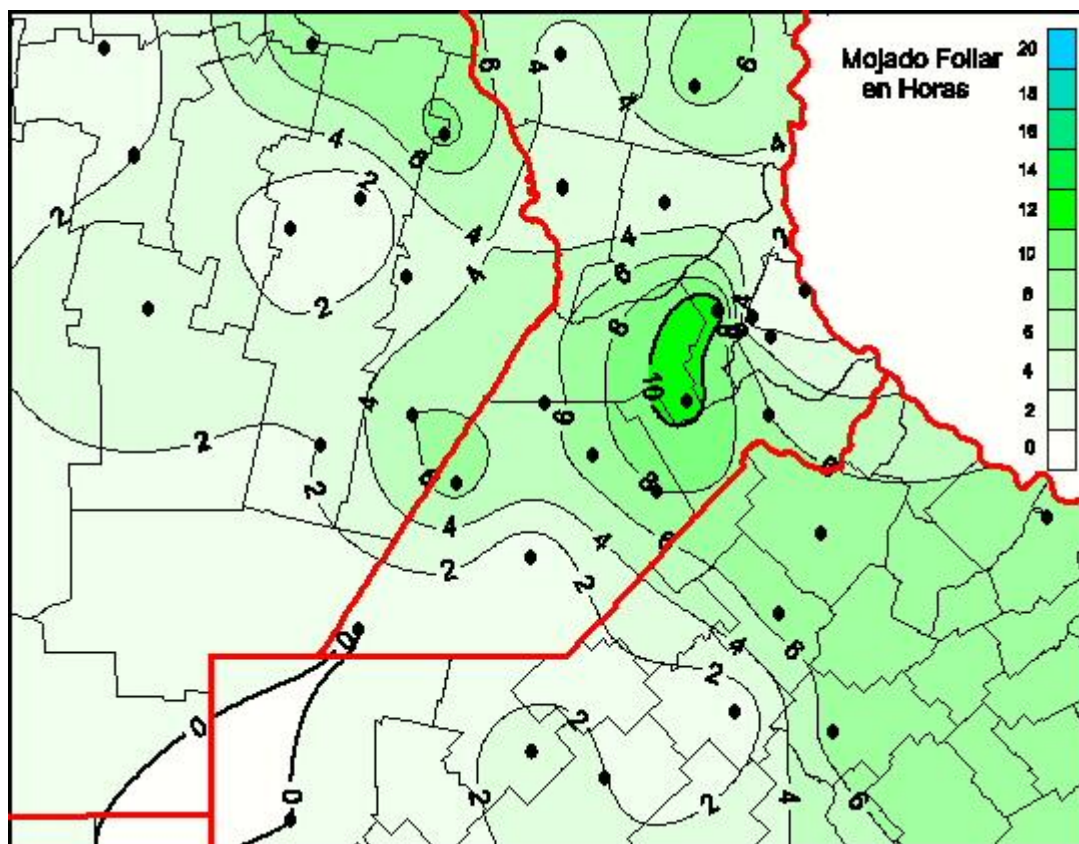

Humedad de Hoja

Mapa de humedad de hoja de las últimas 24 horas.
(Desde las 8:00AM hasta las 8:00AM). Se actualiza a las 10:00hs.