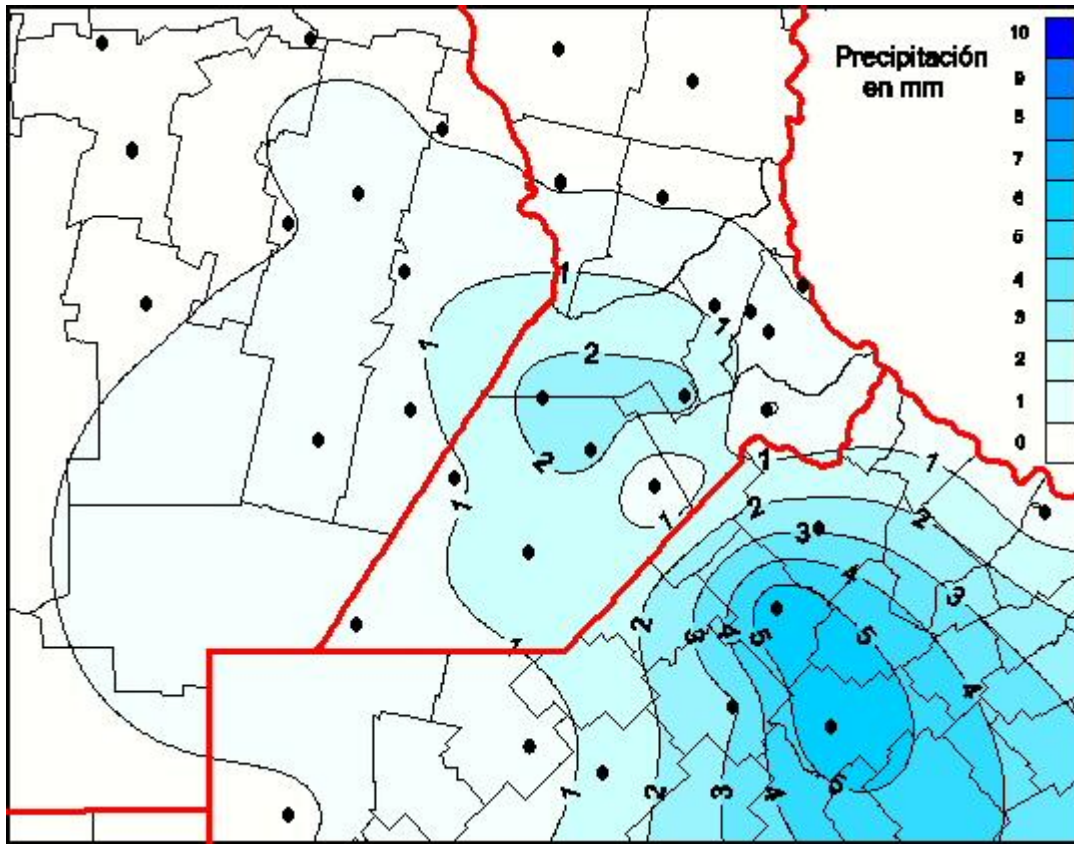

Lluvias

Mapa de precipitación acumulada en las últimas 72 horas.
(Desde las 8:00AM hasta las 8:00AM). Se actualiza a las 10:00hs.