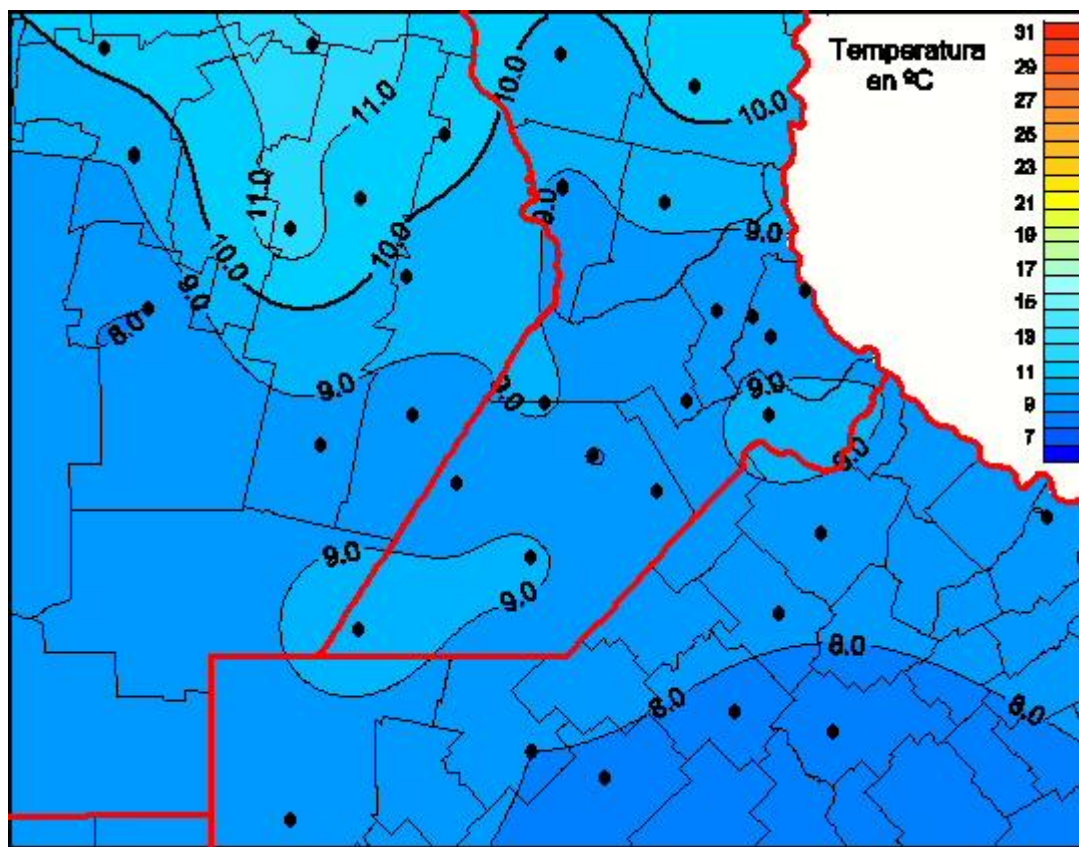

Temperaturas Medias

Mapa de temperaturas medias de las las últimas 72 horas.
(Desde las 8:00AM hasta las 8:00AM). Se actualiza a las 10:00hs.