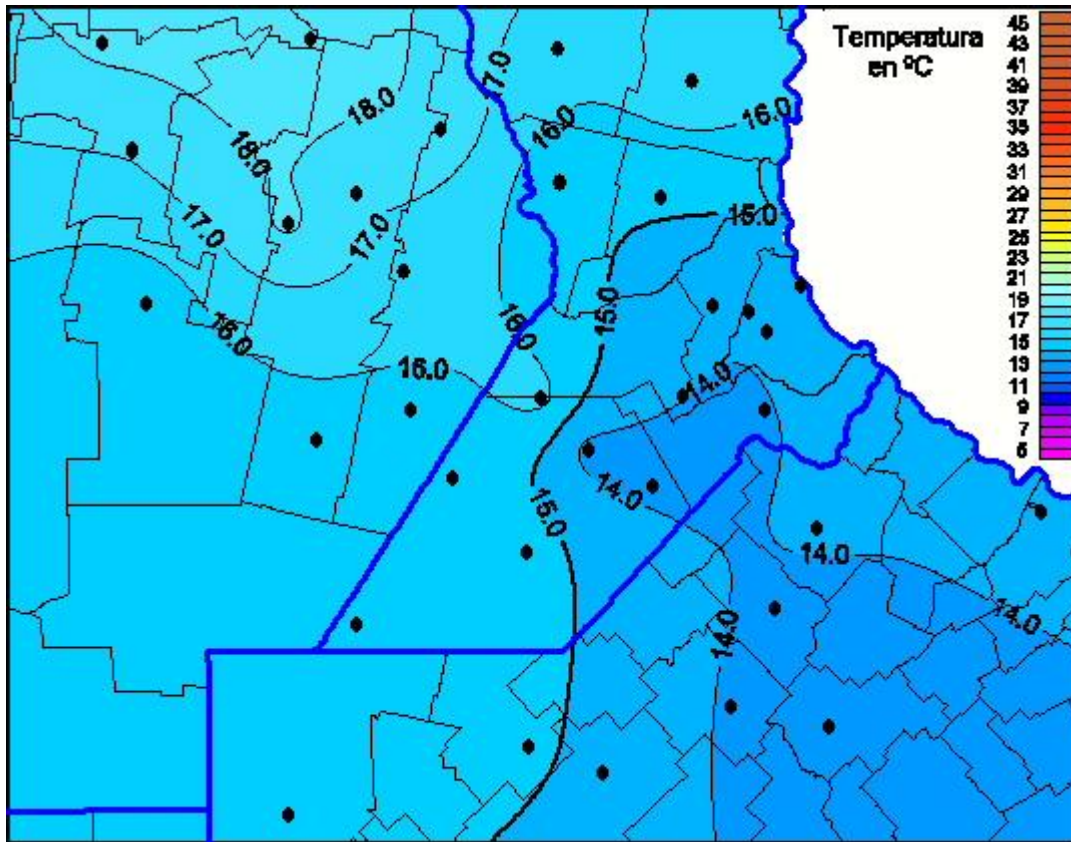

## Temperaturas Máximas

Mapa de temperaturas máximas de las últimas 72 horas.  
(Desde las 8:00AM hasta las 8:00AM). Se actualiza a las 10:00hs.