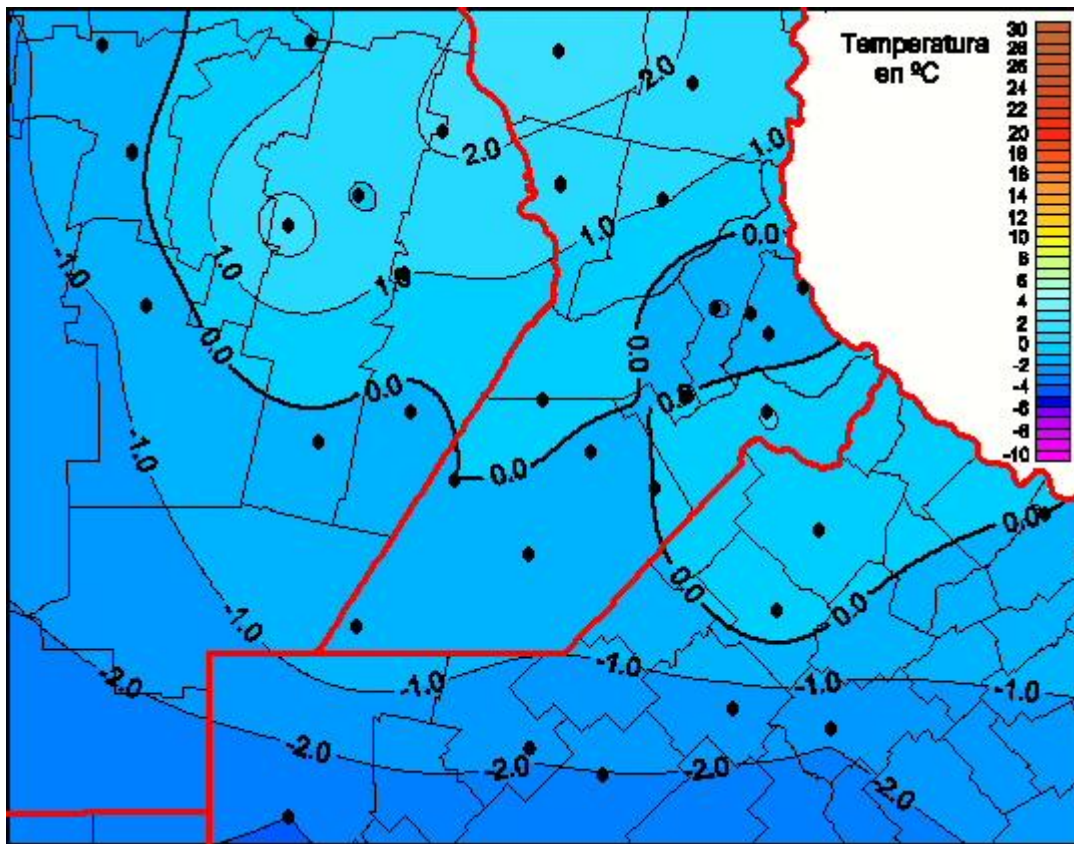

## Temperaturas Mínimas

Mapa de temperaturas mínimas de las las últimas 72 horas.  
(Desde las 8:00AM hasta las 8:00AM). Se actualiza a las 10:00hs.