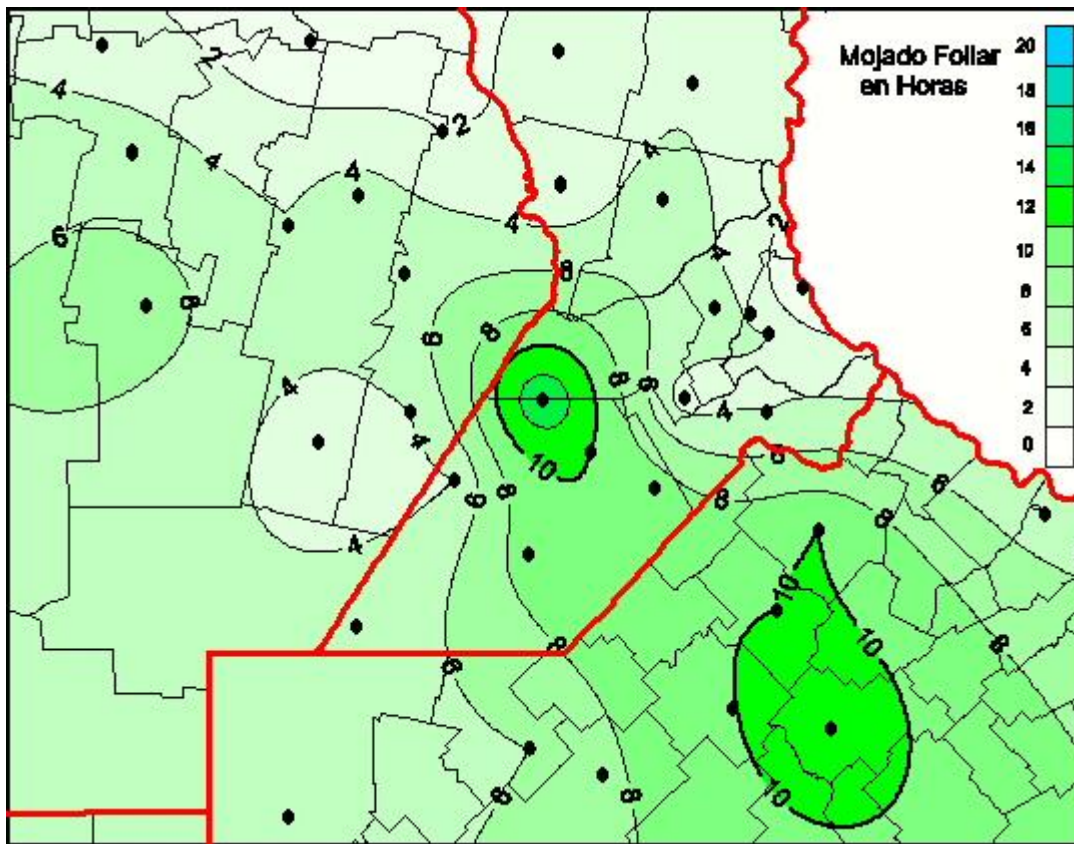

Humedad de Hoja

Mapa de humedad de hoja de las las últimas 72 horas.
(Desde las 8:00AM hasta las 8:00AM). Se actualiza a las 10:00hs.