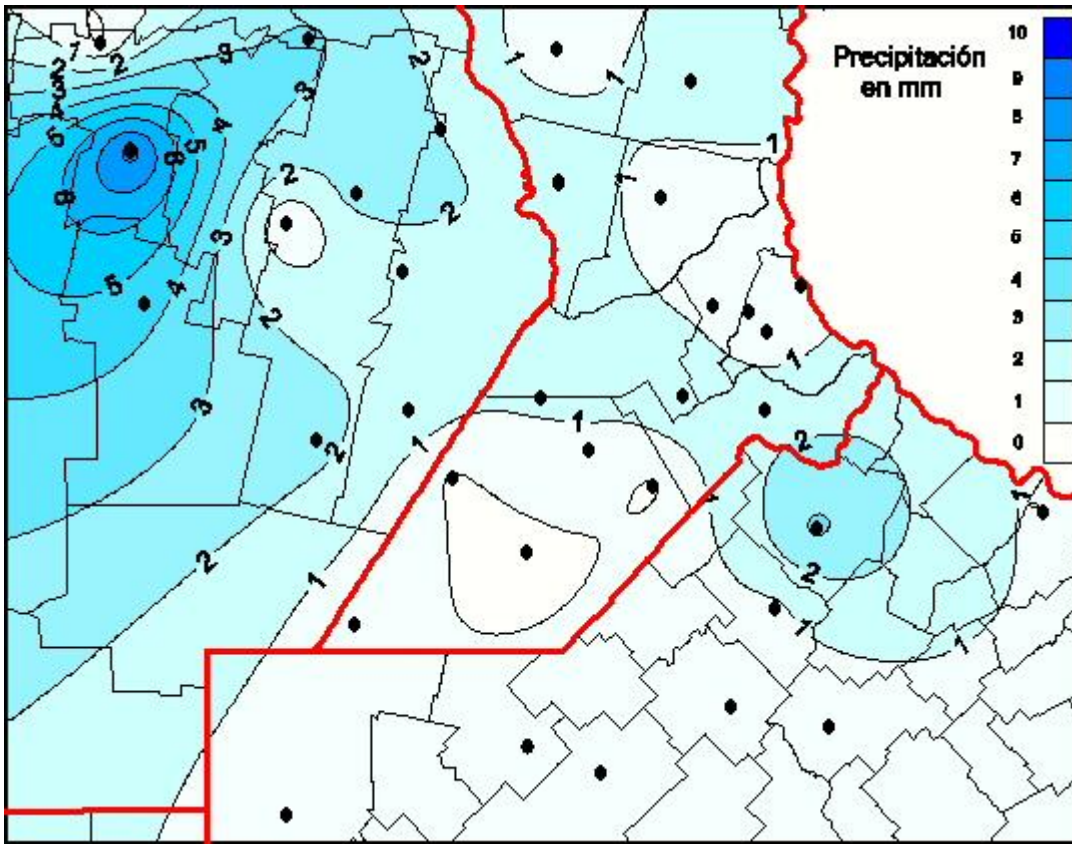

Lluvias

Mapa de precipitación acumulada en las últimas 24 horas.
(Desde las 8:00AM hasta las 8:00AM). Se actualiza a las 10:00hs.