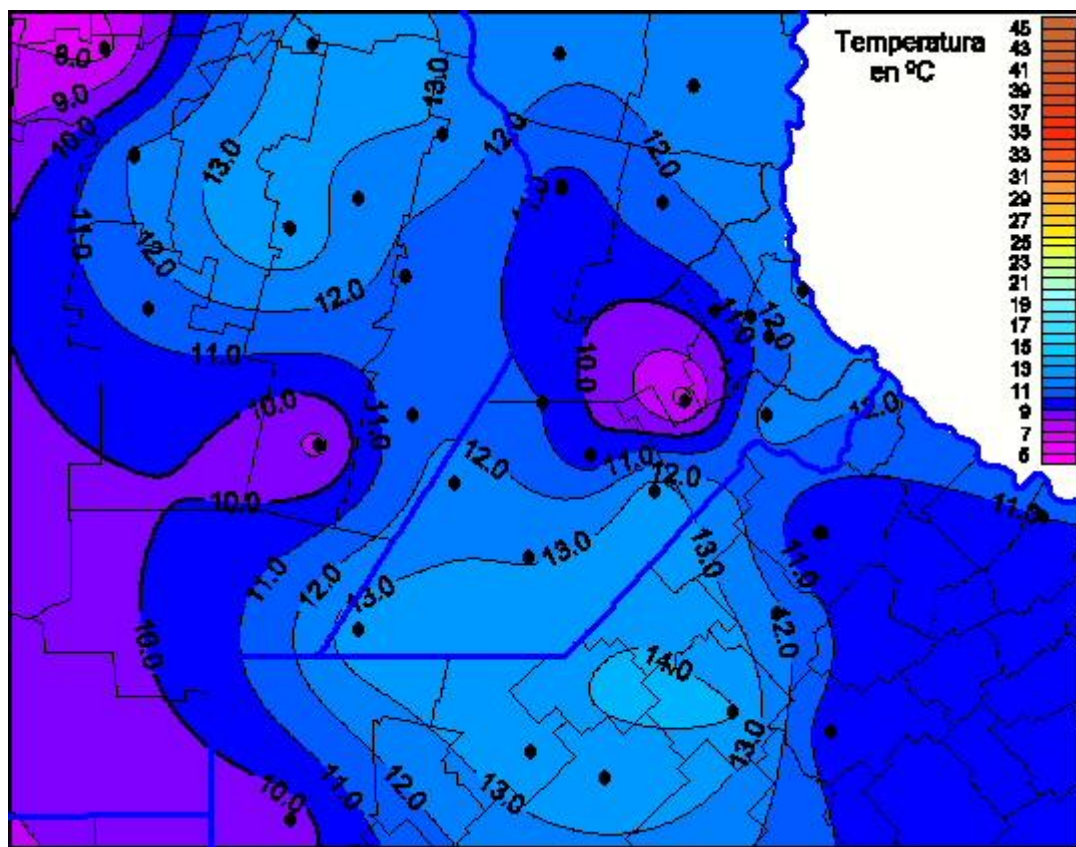

Temperaturas Máximas

Mapa de temperaturas máximas de las últimas 24 horas.
(Desde las 8:00AM hasta las 8:00AM). Se actualiza a las 10:00hs.