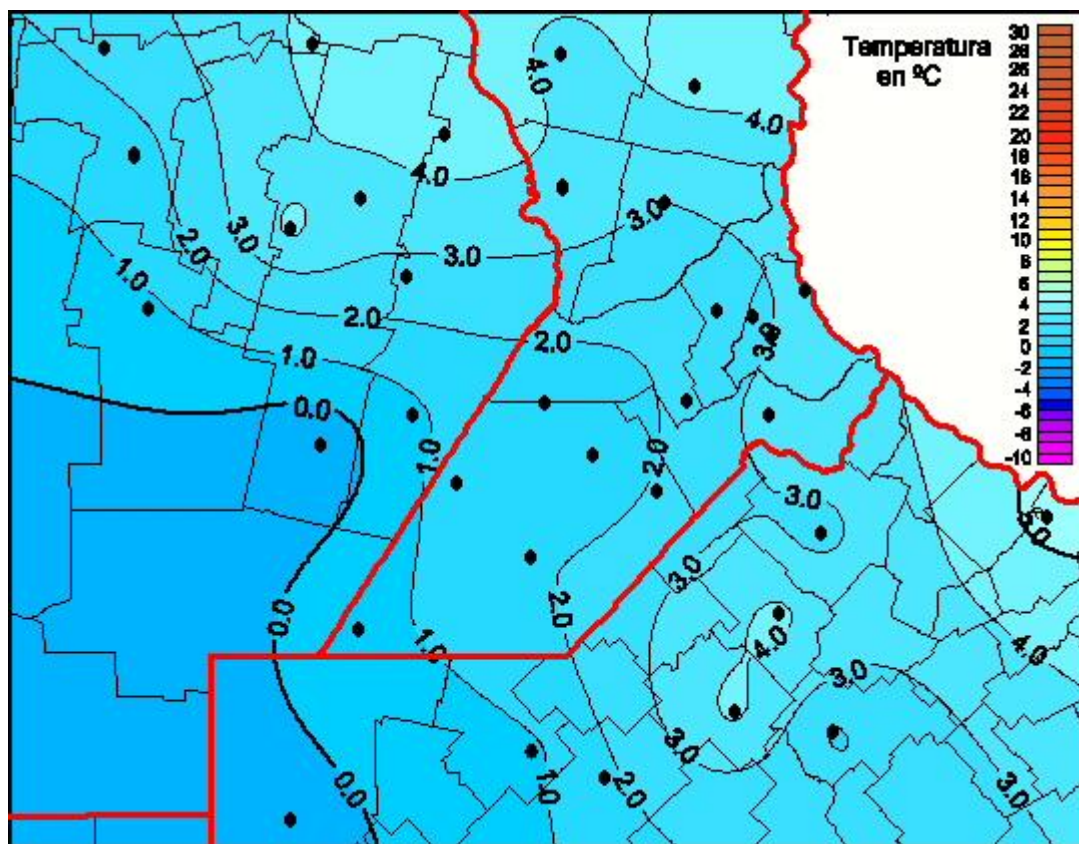

## Temperaturas Mínimas

Mapa de temperaturas mínimas de las las últimas 24 horas.  
(Desde las 8:00AM hasta las 8:00AM). Se actualiza a las 10:00hs.