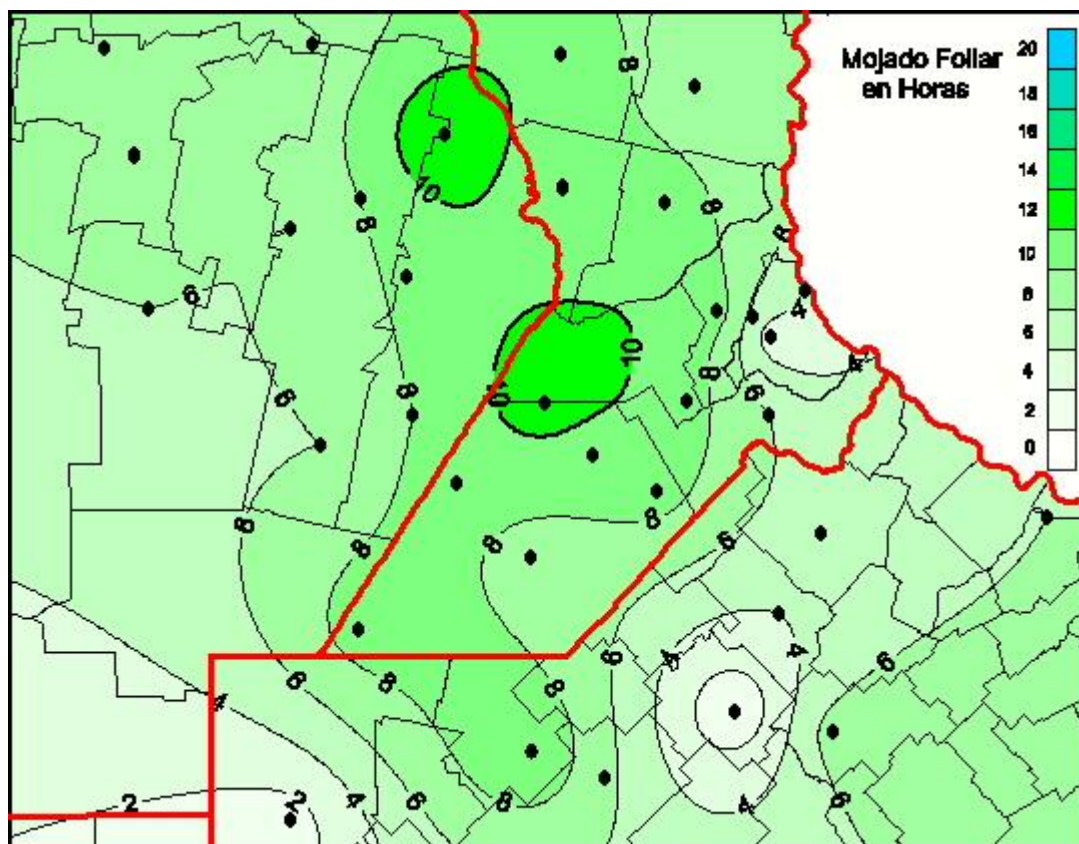

Humedad de Hoja

Mapa de humedad de hoja de las las últimas 24 horas.
(Desde las 8:00AM hasta las 8:00AM). Se actualiza a las 10:00hs.