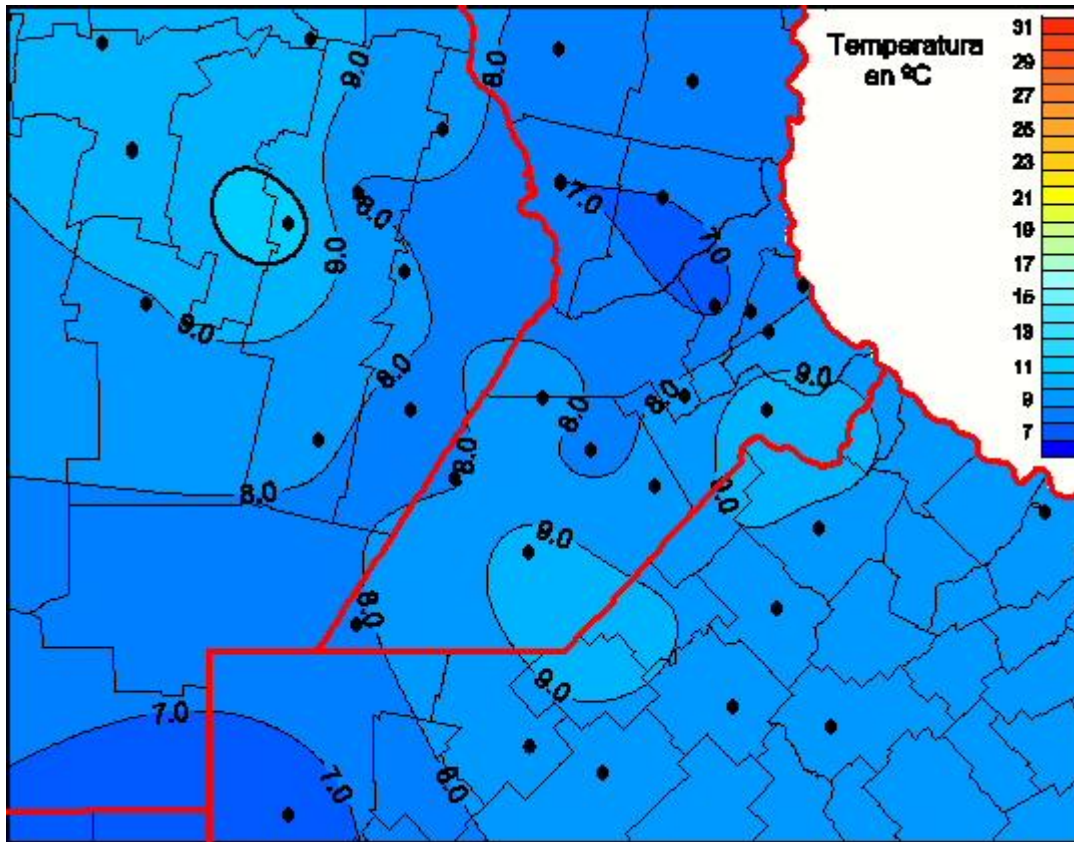

## Temperaturas Medias

Mapa de temperaturas medias de las las últimas 24 horas.  
(Desde las 8:00AM hasta las 8:00AM). Se actualiza a las 10:00hs.