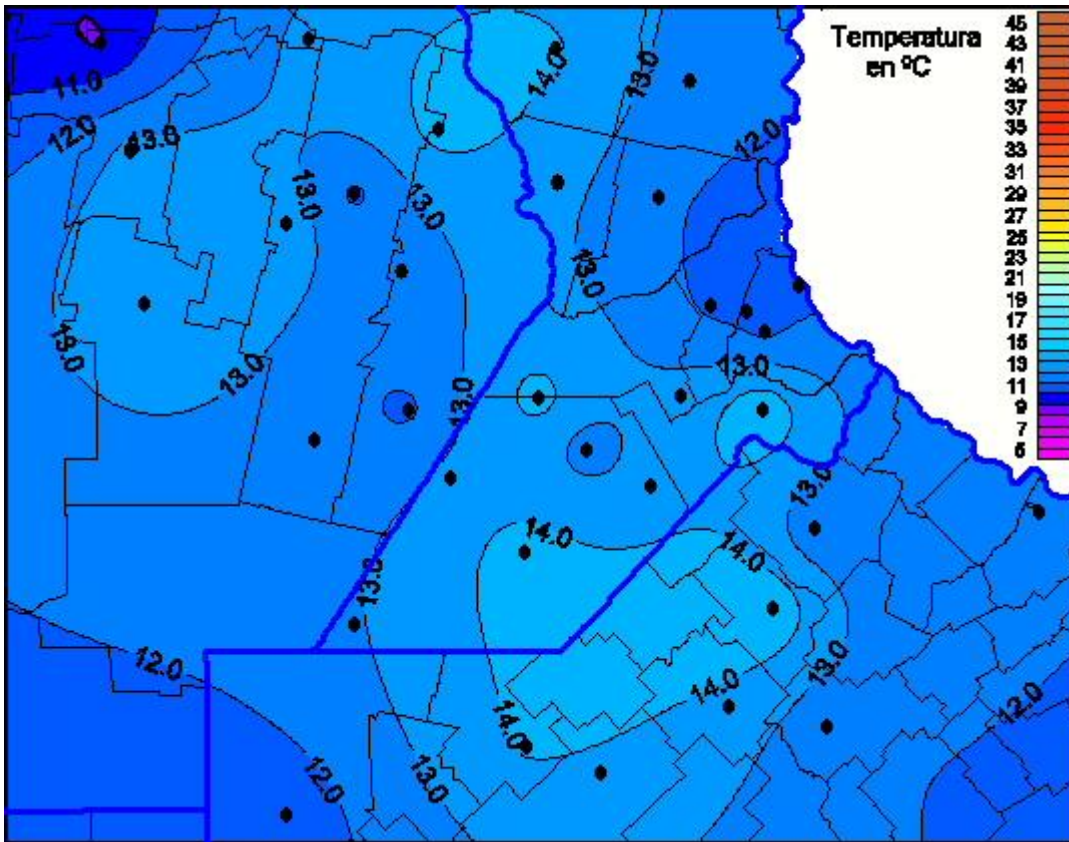

Temperaturas Máximas

Mapa de temperaturas máximas de las últimas 24 horas.
(Desde las 8:00AM hasta las 8:00AM). Se actualiza a las 10:00hs.