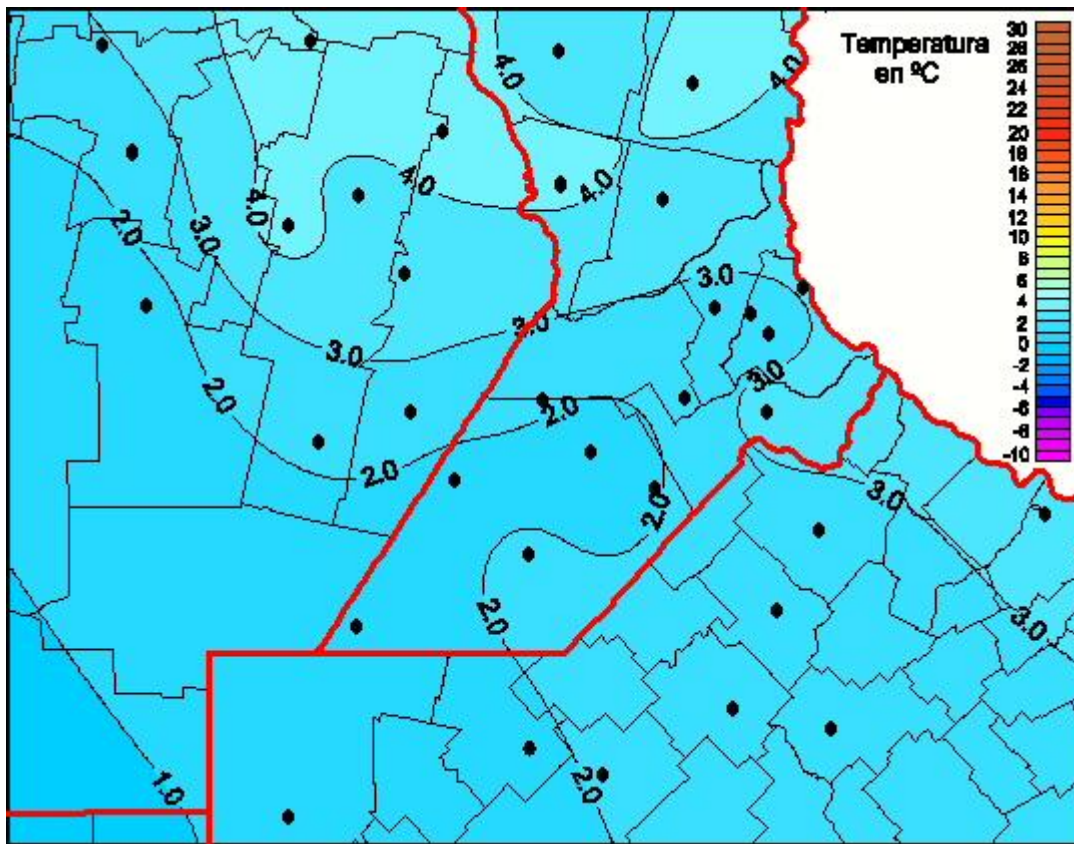

Temperaturas Mínimas

Mapa de temperaturas mínimas de las las últimas 24 horas.
(Desde las 8:00AM hasta las 8:00AM). Se actualiza a las 10:00hs.