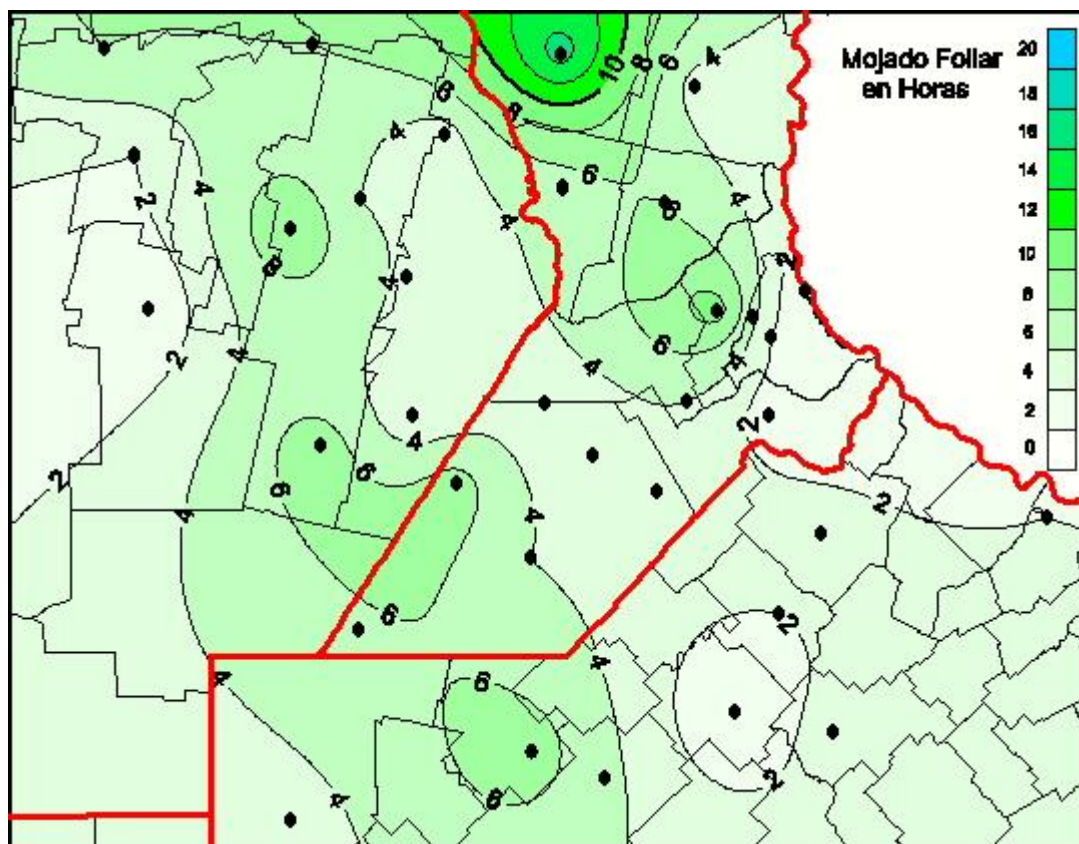

Humedad de Hoja

Mapa de humedad de hoja de las últimas 24 horas.
(Desde las 8:00AM hasta las 8:00AM). Se actualiza a las 10:00hs.