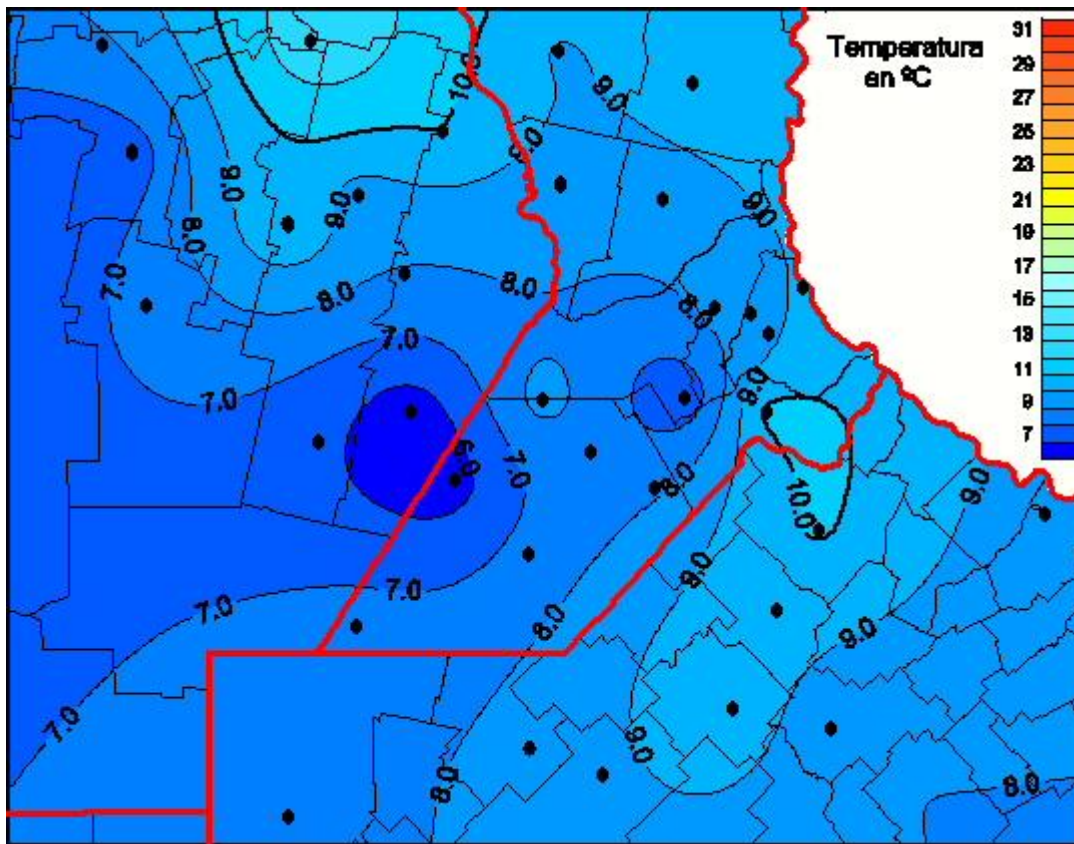

# Temperaturas Medias

Mapa de temperaturas medias de las últimas 24 horas.  
(Desde las 8:00AM hasta las 8:00AM). Se actualiza a las 10:00hs.