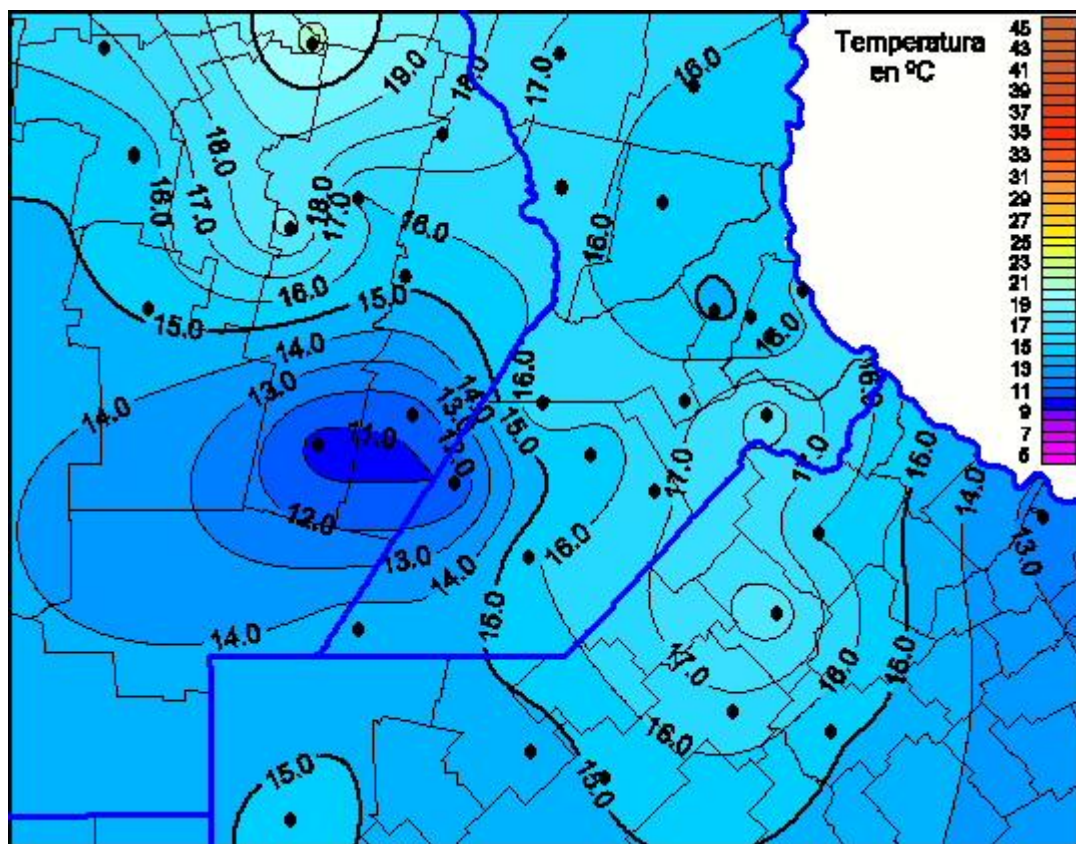

Temperaturas Máximas

Mapa de temperaturas máximas de las últimas 24 horas.
(Desde las 8:00AM hasta las 8:00AM). Se actualiza a las 10:00hs.