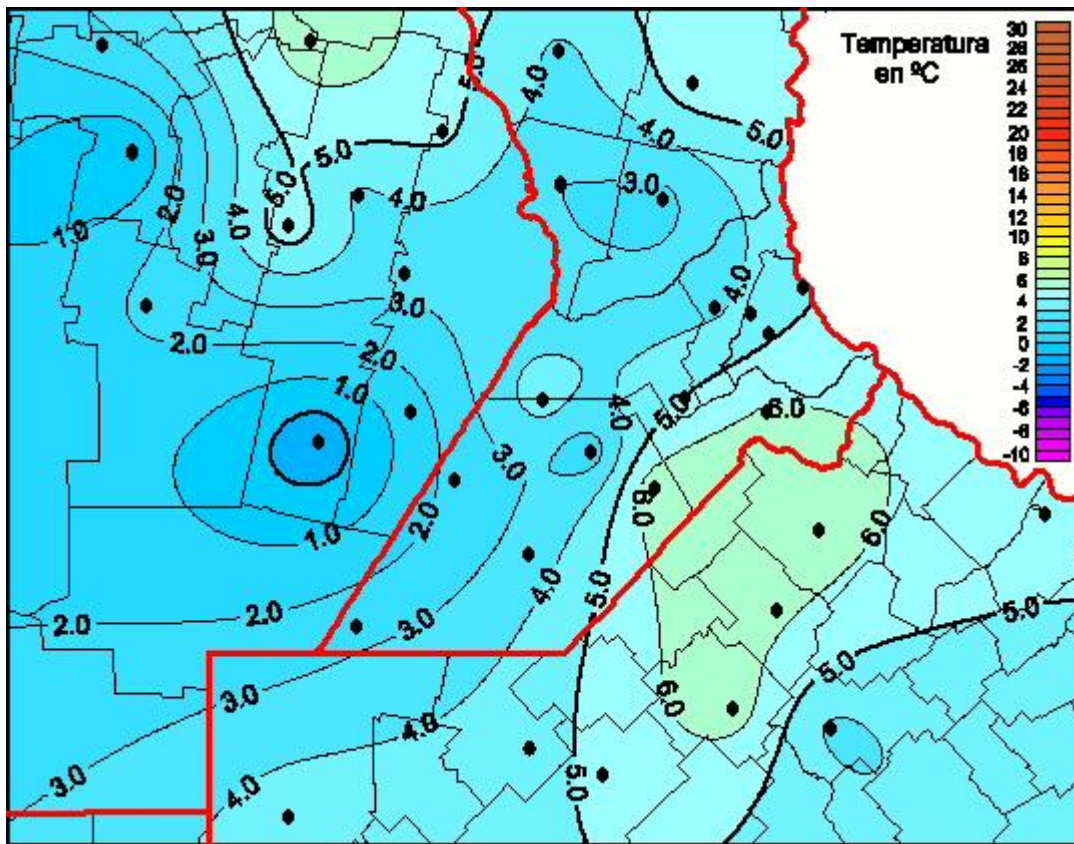

Temperaturas Mínimas

Mapa de temperaturas mínimas de las las últimas 24 horas.
(Desde las 8:00AM hasta las 8:00AM). Se actualiza a las 10:00hs.