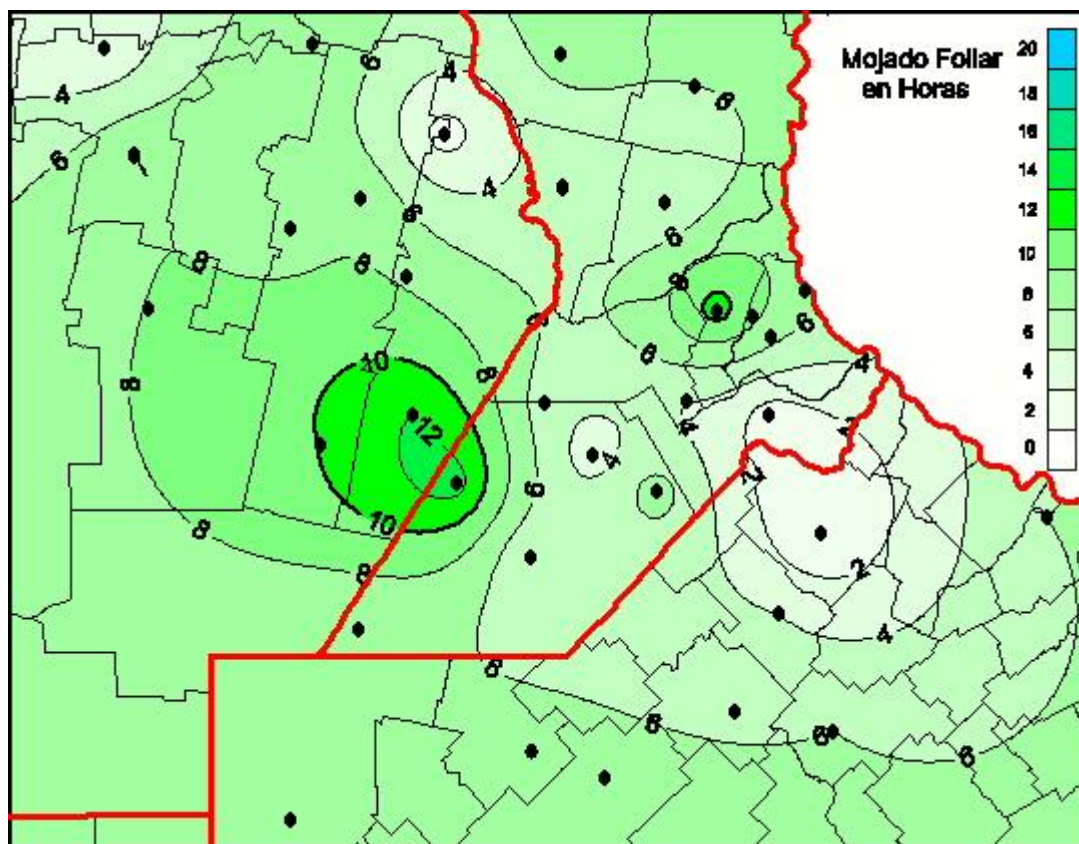

Humedad de Hoja

Mapa de humedad de hoja de las las últimas 24 horas.
(Desde las 8:00AM hasta las 8:00AM). Se actualiza a las 10:00hs.