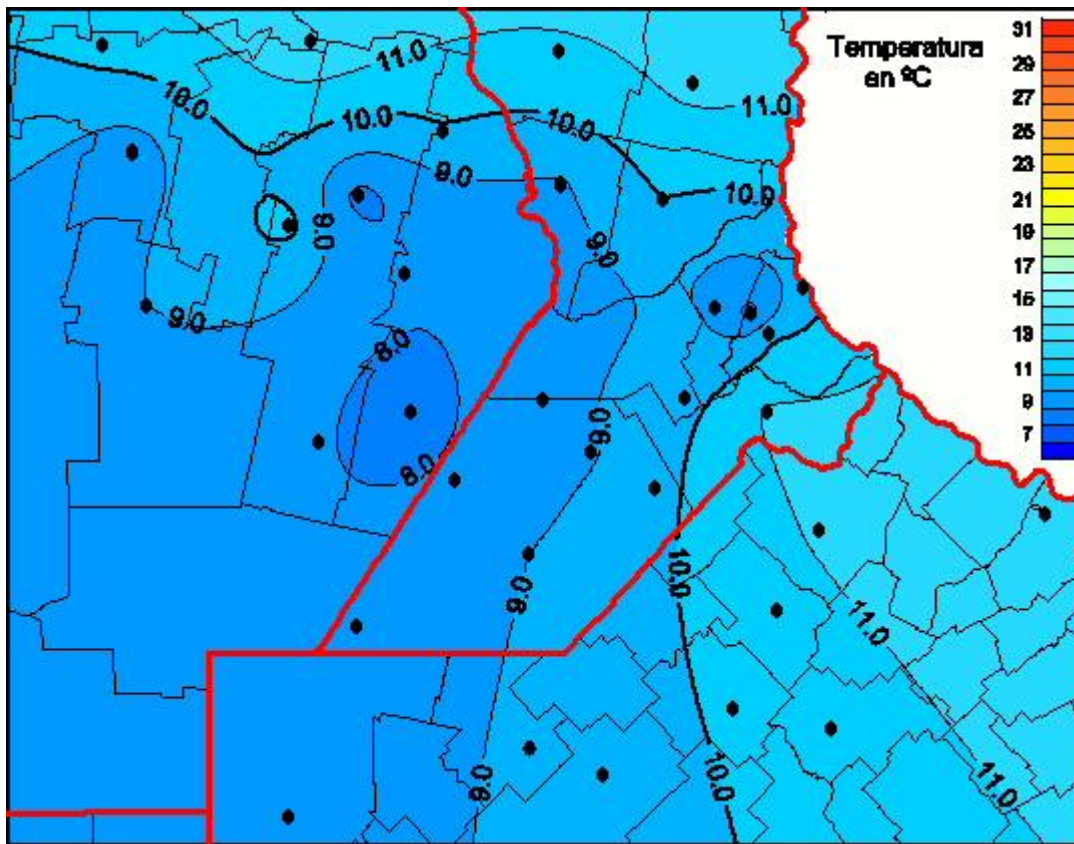

## Temperaturas Medias

Mapa de temperaturas medias de las las últimas 24 horas.  
(Desde las 8:00AM hasta las 8:00AM). Se actualiza a las 10:00hs.