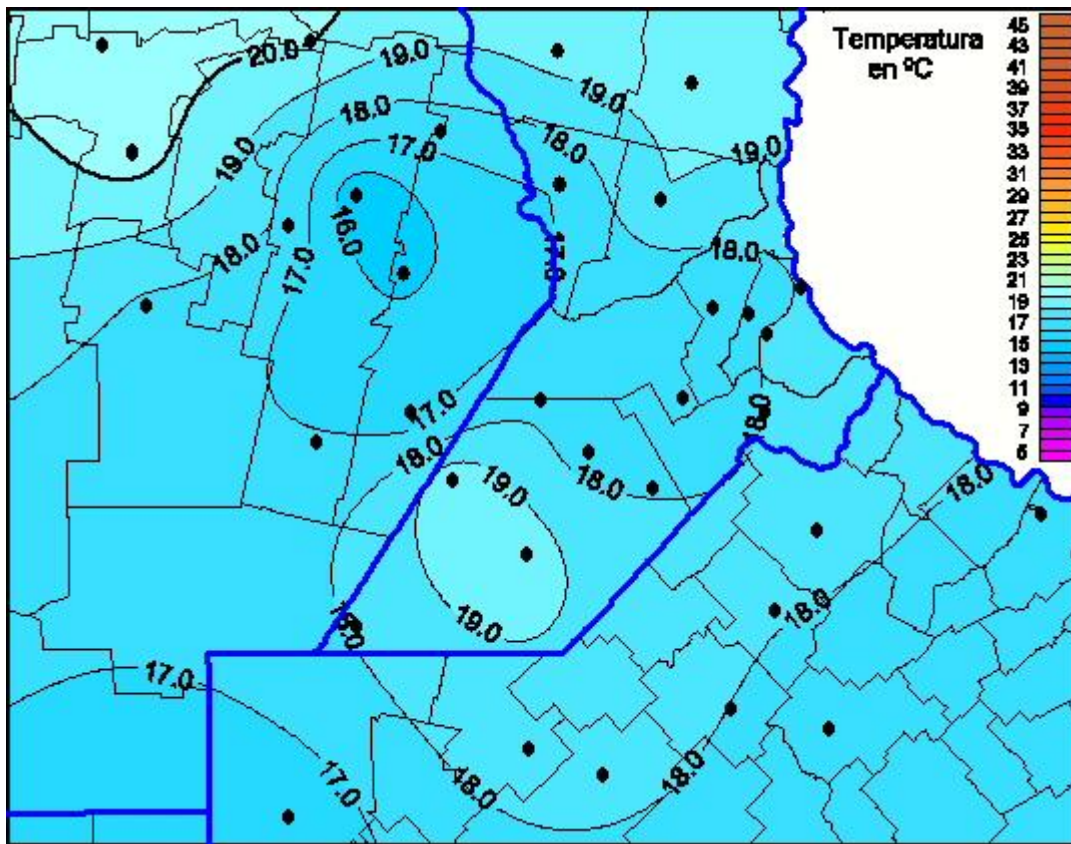

## Temperaturas Máximas

Mapa de temperaturas máximas de las últimas 24 horas.  
(Desde las 8:00AM hasta las 8:00AM). Se actualiza a las 10:00hs.