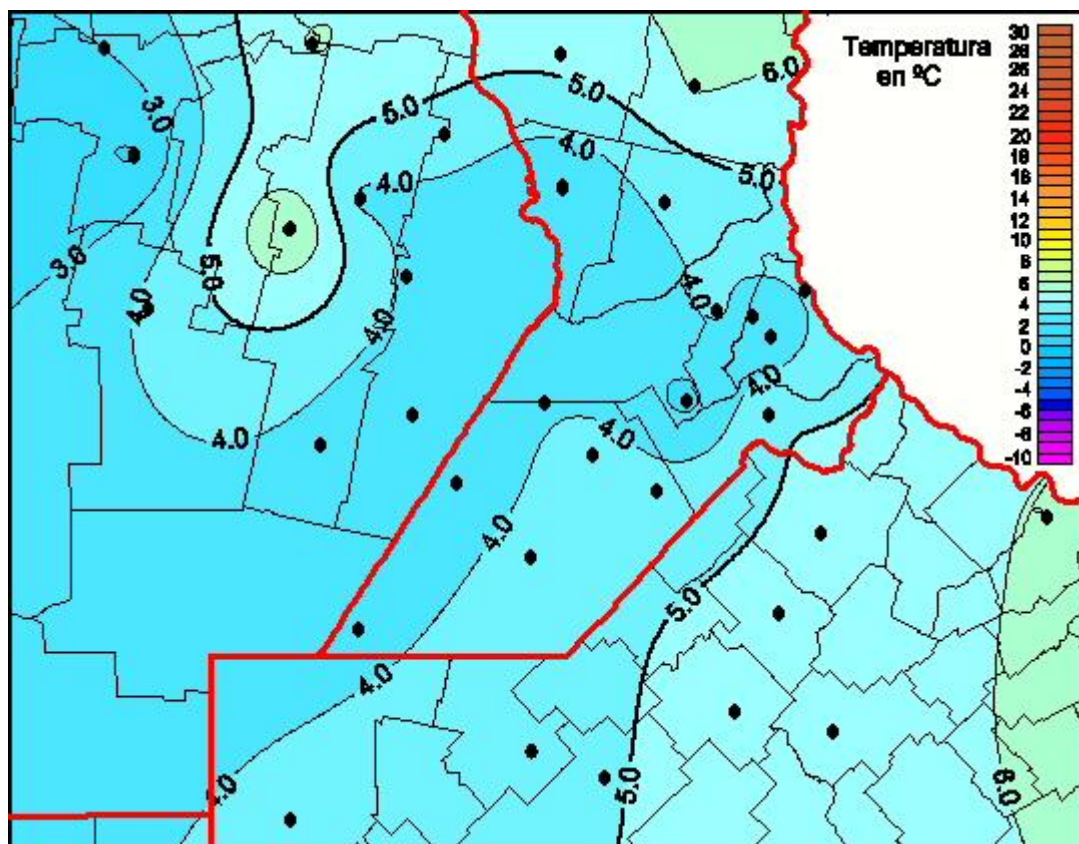

## Temperaturas Mínimas

Mapa de temperaturas mínimas de las las últimas 24 horas.  
(Desde las 8:00AM hasta las 8:00AM). Se actualiza a las 10:00hs.