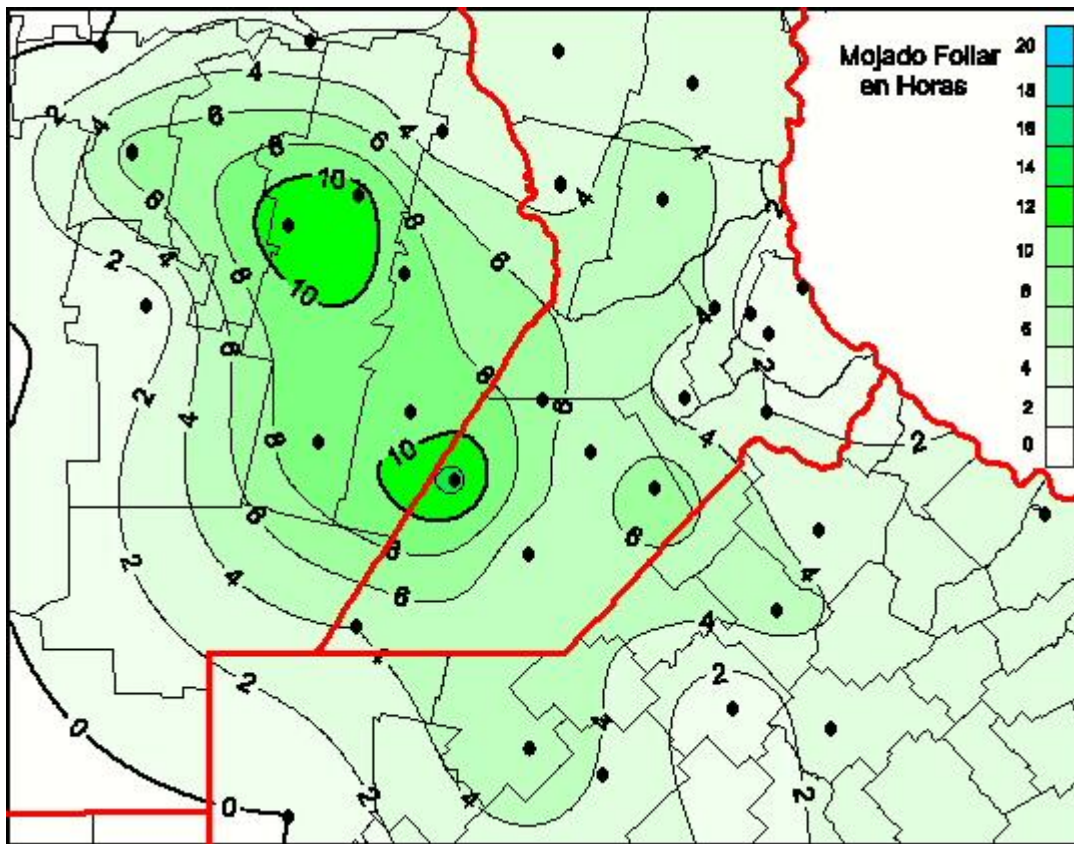

Humedad de Hoja

Mapa de humedad de hoja de las las últimas 24 horas.
(Desde las 8:00AM hasta las 8:00AM). Se actualiza a las 10:00hs.